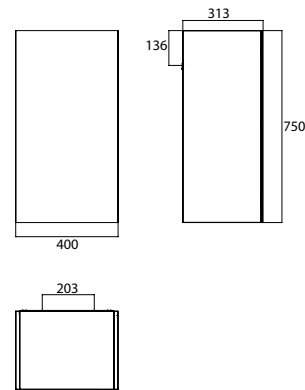

PRODUKTINFORMATION

Halb-Hochschrank, 750 mm, mit Glastür weiss hochglanz/optiwhite

Art.-Nr.9579 504 04

Korpus aus 16 mm MDF-Lackplatten, hochglanz bzw. matt schwarz oder weiß. Glastür (Verbundglas) mit Tip-on Beschlag. 2 Glasablagen. 1 LED-Innenraumleuchte mit Türkontaktschalter. Schrankaufhänger mit Aushängesicherung.