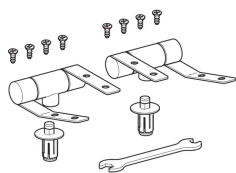

Geberit Set Scharniere für WC-Sitz, Absenkautomatik

Beispielbild

Lieferumfang

- Set à 2 Stück
- Montageschlüssel

Art.-Nr. VE1

598182000 1 St.
