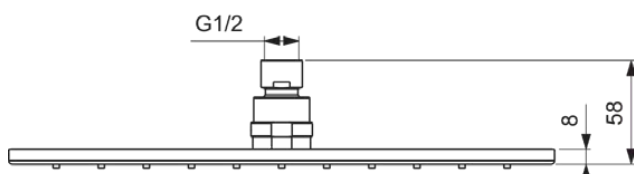

IDEALRAIN

A5805A2

IDEALRAIN | Kopfbrause 300x58x300 mm in brushed gold, 12 l/min (3 bar) | EasyClean, Metall-Regenbrause, PVD Technologie

Bild & Zeichnung

Allgemeine Informationen

Produktkategorie:	Regenbrausen
Produktart:	Kopfbrause
Marke:	Ideal Standard
Kollektion:	IDEALRAIN
Colour:	A2 - Brushed Gold
Oberflächenveredelung:	satin
Maximale Höhe (mm):	300
Maximale Breite (mm):	300
Ausladung (mm):	58
Nettogewicht (kg):	2.50
EAN Code:	4015413349277

Funktionen

EasyClean

Metall-Regenbrause

PVD Technologie

Downloads

- [Declaration of Conformity](#)

Produktspezifikationen

Einstellbarer Sprühmodus:	Nein
Einstellbarer Sprühwinkel:	Ja
Anzahl der Strahlarten:	1
Farbcode:	A2
Farbbeschreibung:	brushed gold
Easy clean Düsen:	Ja
Material:	Metall
Maximaler Durchfluss bei 3 bar (l/min):	12
Maximaler Durchfluss bei 3 bar (l/min) für alle Auslässe:	12
Durchfluss bei 3 bar (l) - Kopfbrause:	12
PVD Technologie:	Ja
Oberflächenschutz:	PVD
Oberflächenveredelung:	satin
Schwenkbare Kopfbrause:	Ja
Sprühart:	Regen
Wassersparend:	Nein
Mit Rückschlagventil:	Nein
Mit Durchflussbegrenzer:	Nein
Mit Duschanschluss:	Nein