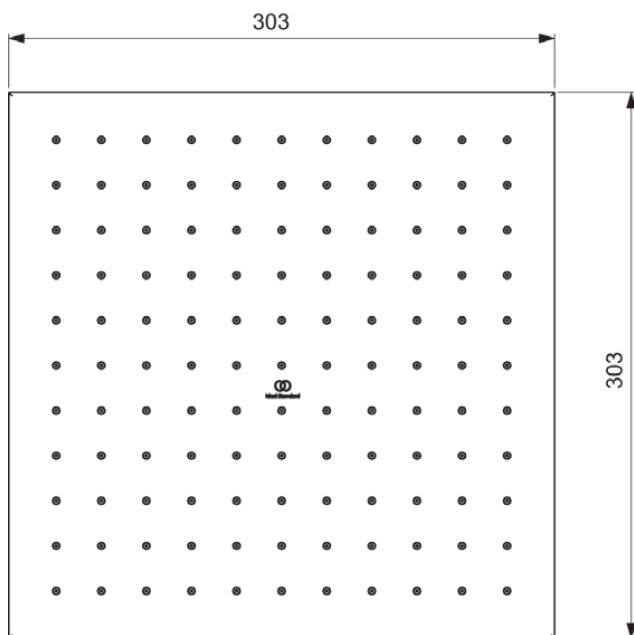

IDEALRAIN

A5805A2

IDEALRAIN | Kopfbrause 300x58x300 mm in brushed gold, 12 l/min (3 bar) | EasyClean, Metall-Regenbrause, PVD Technologie

Bild & Zeichnung

Allgemeine Informationen

Produktkategorie:	Regenbrausen
Produktart:	Kopfbrause
Marke:	Ideal Standard
Kollektion:	IDEALRAIN
Colour:	A2 - Brushed Gold
Oberflächenveredelung:	satin
Maximale Höhe (mm):	300
Maximale Breite (mm):	300
Ausladung (mm):	58
Nettogewicht (kg):	2.50
EAN Code:	4015413349277