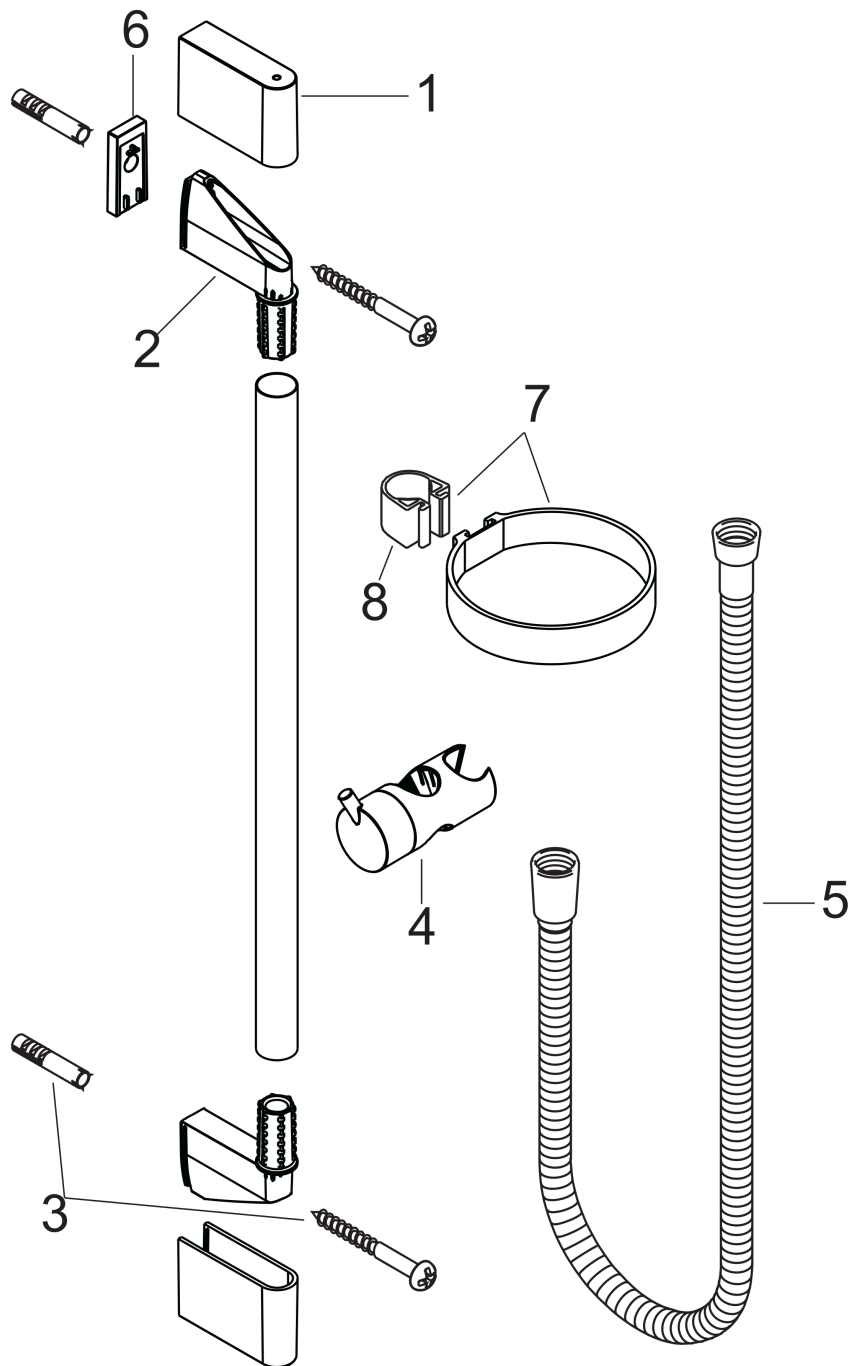

Unica

Brausestange Crometta 90 cm mit Metaflex Brauseschlauch 160 cm

Oberfläche: **Chrom** Artikelnummer: **27614000**

Beschreibung

Merkmale

- besteht aus: Brausestange, Brauseschlauch, Handbrausehalterung
- Gesamtlänge Brausestange: 959 mm
- Brausestangendurchmesser: 22 mm
- Profil Brausestange: rund
- Bohrabstand: 915 mm
- transluzenter Brauseschieber aus Kunststoff
- Handbrausehalterung mit Arretierung
- Neigungswinkel Handbrausehalterung in 2 Stufen verstellbar
- Wandstützen aus Kunststoff

Produktabbildung

Maßzeichnung

Unica
Brausestange Crometta 90 cm mit Metaflex Brauseschlauch 160 cm
 Oberfläche: **Chrom** Artikelnummer: **27614000**

Einbaubeispiel

Unica
 Brausestange Crometta 90 cm mit Metaflex Brauseschlauch 160 cm
 Oberfläche: Chrom Artikelnummer: 27614000

Explosionszeichnung

Baujahr: >06/08

Unica

Brausestange Crometta 90 cm mit Metaflex Brauseschlauch 160 cm

Oberfläche: **Chrom** Artikelnummer: **27614000**

Ersatzteilliste

Baujahr: >06/08

Pos.	Beschreibung	Artikelnummer	PG	VE
1	Abdeckung	95217000	4	1
2	Wandstütze	95218000	3	1
3	Befestigungsteile	96179000	4	1
4	Schieber kompl.	95160000	11	1
5	Brauseschlauch Metaflex'C 1,60 m	28266000	98	1
6	Fliesenausgleichsscheibe 7 mm	97450000	98	1
7	Ablage Casetta	28678000	98	1
8	Schelle zu Casetta, Ø 22 mm	96189000	2	1