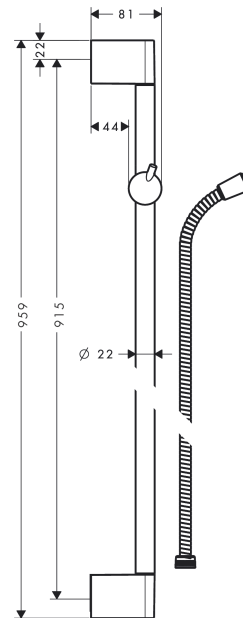

Unica

Brausestange Crometta 90 cm mit Metaflex Brauseschlauch 160 cm

Oberfläche: **Chrom** Artikelnummer: **27614000**

Beschreibung

Merkmale

- besteht aus: Brausestange, Brauseschlauch, Handbrausehalterung
- Gesamtlänge Brausestange: 959 mm
- Brausestangendurchmesser: 22 mm
- Profil Brausestange: rund
- Bohrabstand: 915 mm
- transluzenter Brauseschieber aus Kunststoff
- Handbrausehalterung mit Arretierung
- Neigungswinkel Handbrausehalterung in 2 Stufen verstellbar
- Wandstützen aus Kunststoff

Produktabbildung

Maßzeichnung

Unica
Brausestange Crometta 90 cm mit Metaflex Brauseschlauch 160 cm
 Oberfläche: **Chrom** Artikelnummer: **27614000**

Einbaubeispiel

Unica
 Brausestange Crometta 90 cm mit Metaflex Brauseschlauch 160 cm
 Oberfläche: Chrom Artikelnummer: 27614000

Explosionszeichnung

Baujahr: >06/08

Unica

Brausestange Crometta 90 cm mit Metaflex Brauseschlauch 160 cm

Oberfläche: **Chrom** Artikelnummer: **27614000**

Ersatzteilliste

Baujahr: >06/08

Pos.	Beschreibung	Artikelnummer	PG	VE
1	Abdeckung	95217000	4	1
2	Wandstütze	95218000	3	1
3	Befestigungsteile	96179000	4	1
4	Schieber kompl.	95160000	11	1
5	Brauseschlauch Metaflex'C 1,60 m	28266000	98	1
6	Fliesenausgleichsscheibe 7 mm	97450000	98	1
7	Ablage Casetta	28678000	98	1
8	Schelle zu Casetta, Ø 22 mm	96189000	2	1