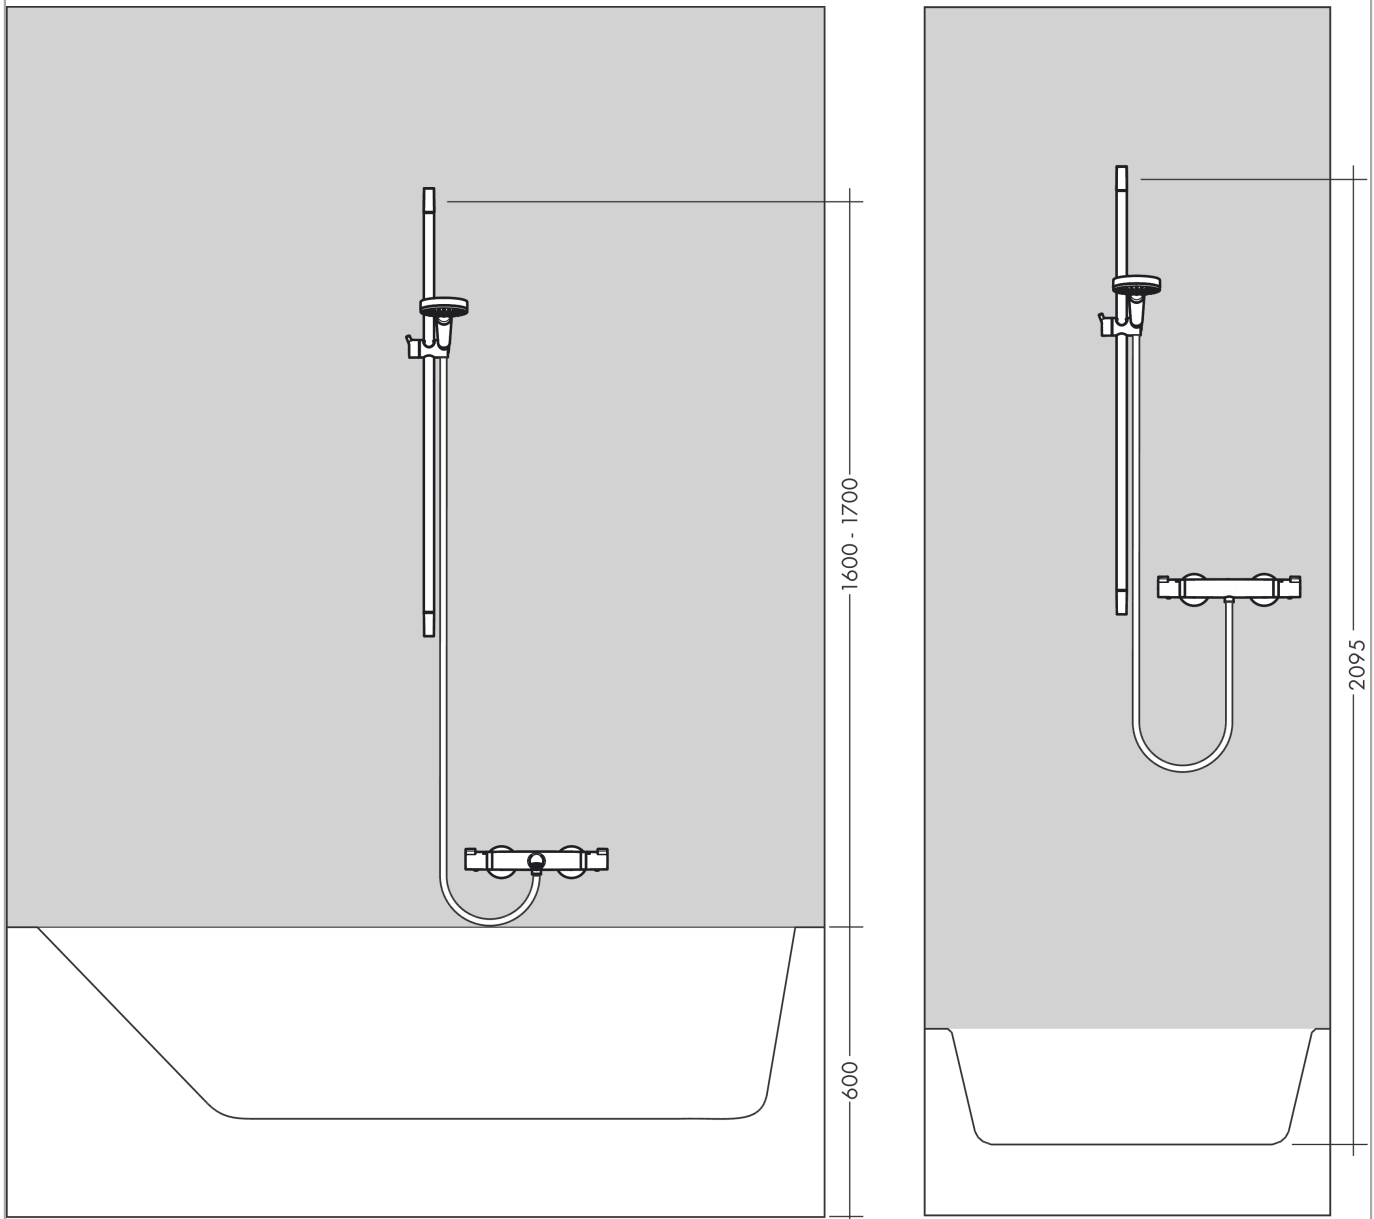

Unica

Brausestange Crometta 90 cm mit Metaflex Brauseschlauch 160 cm

Oberfläche: **Chrom** Artikelnummer: **27614000**

Beschreibung

Merkmale

- besteht aus: Brausestange, Brauseschlauch, Handbrausehalterung
- Gesamtlänge Brausestange: 959 mm
- Brausestangendurchmesser: 22 mm
- Profil Brausestange: rund
- Bohrabstand: 915 mm
- transluzenter Brauseschieber aus Kunststoff
- Handbrausehalterung mit Arretierung
- Neigungswinkel Handbrausehalterung in 2 Stufen verstellbar
- Wandstützen aus Kunststoff

Produktabbildung

Maßzeichnung

Unica
Brausestange Crometta 90 cm mit Metaflex Brauseschlauch 160 cm
 Oberfläche: **Chrom** Artikelnummer: **27614000**

Einbaubeispiel

Unica
 Brausestange Crometta 90 cm mit Metaflex Brauseschlauch 160 cm
 Oberfläche: Chrom Artikelnummer: 27614000

Explosionszeichnung

Baujahr: >06/08

Unica

Brausestange Crometta 90 cm mit Metaflex Brauseschlauch 160 cm

Oberfläche: **Chrom** Artikelnummer: **27614000**

Ersatzteilliste

Baujahr: >06/08

Pos.	Beschreibung	Artikelnummer	PG	VE
1	Abdeckung	95217000	4	1
2	Wandstütze	95218000	3	1
3	Befestigungsteile	96179000	4	1
4	Schieber kompl.	95160000	11	1
5	Brauseschlauch Metaflex'C 1,60 m	28266000	98	1
6	Fliesenausgleichsscheibe 7 mm	97450000	98	1
7	Ablage Casetta	28678000	98	1
8	Schelle zu Casetta, Ø 22 mm	96189000	2	1