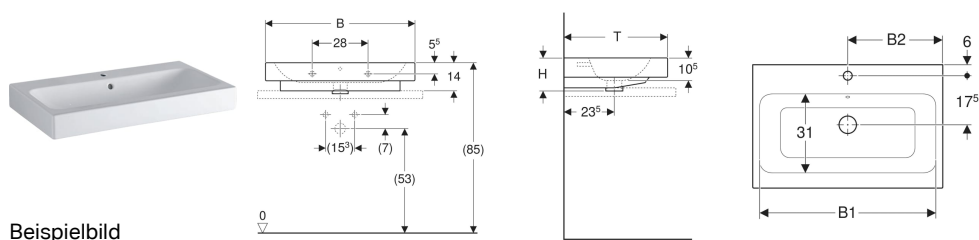

Geberit iCon Aufsatzwaschtisch

Beispielbild

Verwendungszwecke

- Zur Montage auf Arbeitsplatten

Eigenschaften

- Wandanschluss

- Unter- und Rückseite geschliffen

Technische Daten

Werkstoff

Sanitärkeramik

Art.-Nr.	Farbe / Oberfläche	Hahnloch	Überlauf	B	B1	B2	H	T	VE1
124575000	weiß	mittig	sichtbar	75 cm	69 cm	37.5 cm	15.5 cm	48.5 cm	1 St.

Zubehör

- Geberit Tauchrohrgeruchsverschluss für Waschbecken, Abgang horizontal
- Geberit Waschbeckenablauf Raumsparmodell, schmale Ausführung, mit Außenventilstopfen mit Druckbetätigung
- Geberit Waschbeckenablauf Raumsparmodell, schmale Ausführung, mit Außenventilstopfen mit Hebelbetätigung
- Geberit Waschbeckenablauf Raumsparmodell, schmale Ausführung, mit freiem Auslauf und Ventilabdeckung
- Geberit Drehbetätigung mit Kabelzug
- Geberit Tauchrohrsiphon für Waschbecken, Anschluss BSP, Abgang horizontal oder vertikal
- Befestigungsset für Geberit Waschtische

- Bei Verwendung als Aufsatzwaschtisch ist ein Wandanschluss notwendig (Rückseite unglasiert)