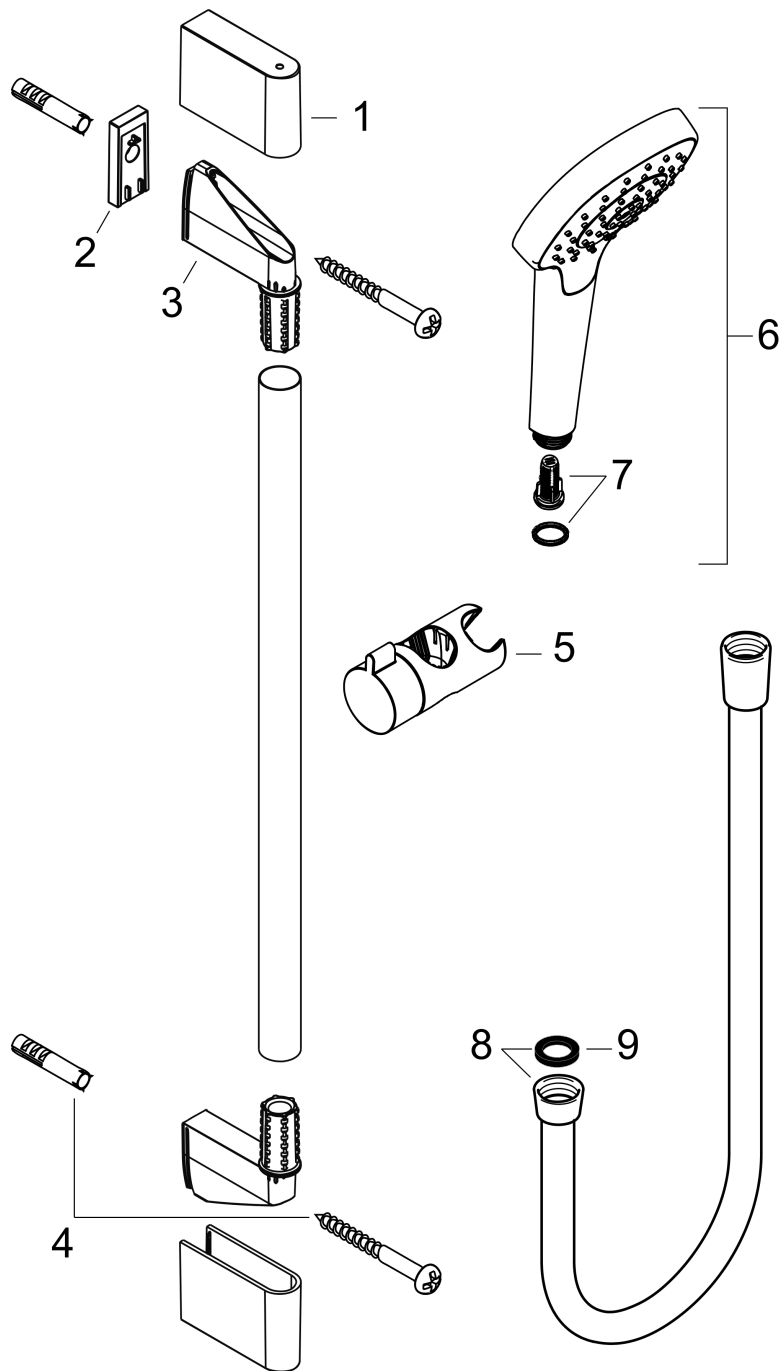

Croma Select E

Brauseset 110 Multi mit Brausestange 65 cm

Oberfläche: **Weiß/Chrom** Artikelnummer: **26580400**

Beschreibung

Merkmale

- besteht aus: Handbrause, Brausestange, Brauseschlauch, Handbrausehalterung
- Brausekopfgröße: 110 mm
- Strahlart: SoftRain, IntenseRain, Massagestrahl
- komfortable Strahlartenumstellung durch Select-Taste
- um 45° verstellbarer Neigungswinkel der Handbrausehalterung
- maximale Durchflussmenge bei 3 bar: 16 l/min
- Mindestfließdruck: 1 bar
- Wandbefestigung: Schraubbefestigung
- Wandstützen aus Kunststoff
- Profil Brausestange: rund
- Brausestangendurchmesser: 22 mm
- Bohrabstand 625 mm
- brauseseitiger Drehwirbel gegen lästiges Verdrehen des Brauseschlauches

Technologie

Produktabbildung

Maßzeichnung

Croma Select E

Brauseset 110 Multi mit Brausestange 65 cm

Oberfläche: **Weiß/Chrom** Artikelnummer: **26580400**

Durchflussdiagramm

Die Verbrauchswerte wurden praxisnah mit den dazugehörigen Armaturen (Thermostat/Mischer/Unterputzventil) gemessen.

Croma Select E

Brauseset 110 Multi mit Brausestange 65 cm

Oberfläche: **Weiß/Chrom** Artikelnummer: **26580400**

Einbaubeispiel

Croma Select E
Brauset set 110 Multi mit Brausestange 65 cm
 Oberfläche: Weiß/Chrom Artikelnummer: 26580400

Explosionszeichnung

Baujahr: >11/14

Croma Select E

Brauset 110 Multi mit Brausestange 65 cm

Oberfläche: **Weiß/Chrom** Artikelnummer: **26580400**

Ersatzteilliste

Baujahr: >11/14

Pos.	Beschreibung	Artikelnummer	PG	VE
1	Abdeckung	95217000	4	1
2	Fliesenausgleichsscheibe 7 mm	97450000	98	1
3	Wandstütze	95218000	3	1
4	Befestigungsteile	96179000	4	1
5	Schieber kompl.	92366000	9	1
6	Handbrause	26810400	98	1
7	Filtereinsatz	97708000	2	1
8	Brauseschlauch Isiflex'B 1,60 m	28276000	98	1
9	Dichtung	98058000	1	1