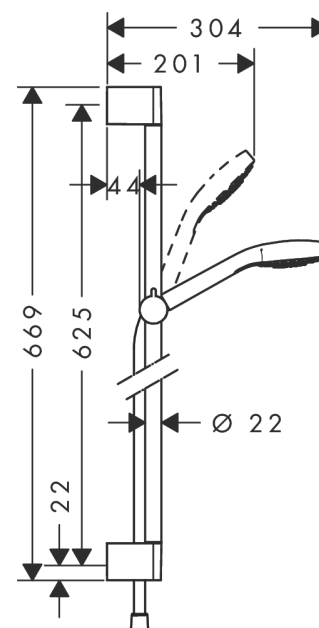

Croma Select E

Brauseset 110 Multi mit Brausestange 65 cm

Oberfläche: **Weiß/Chrom** Artikelnummer: **26580400**

Beschreibung

Merkmale

- besteht aus: Handbrause, Brausestange, Brauseschlauch, Handbrausehalterung
- Brausekopfgröße: 110 mm
- Strahlart: SoftRain, IntenseRain, Massagestrahl
- komfortable Strahlartenumstellung durch Select-Taste
- um 45° verstellbarer Neigungswinkel der Handbrausehalterung
- maximale Durchflussmenge bei 3 bar: 16 l/min
- Mindestfließdruck: 1 bar
- Wandbefestigung: Schraubbefestigung
- Wandstützen aus Kunststoff
- Profil Brausestange: rund
- Brausestangendurchmesser: 22 mm
- Bohrabstand 625 mm
- brauseseitiger Drehwirbel gegen lästiges Verdrehen des Brauseschlauches

Technologie

Produktabbildung

Maßzeichnung

Croma Select E

Brauseset 110 Multi mit Brausestange 65 cm

Oberfläche: **Weiß/Chrom** Artikelnummer: **26580400**

Durchflussdiagramm

Die Verbrauchswerte wurden praxisnah mit den dazugehörigen Armaturen (Thermostat/Mischer/Unterputzventil) gemessen.

Croma Select E

Brauseset 110 Multi mit Brausestange 65 cm

Oberfläche: **Weiß/Chrom** Artikelnummer: **26580400**

Einbaubeispiel

Croma Select E
Brauset set 110 Multi mit Brausestange 65 cm
 Oberfläche: Weiß/Chrom Artikelnummer: 26580400

Explosionszeichnung

Baujahr: >11/14

Croma Select E

Brauset 110 Multi mit Brausestange 65 cm

Oberfläche: **Weiß/Chrom** Artikelnummer: **26580400**

Ersatzteilliste

Baujahr: >11/14

Pos.	Beschreibung	Artikelnummer	PG	VE
1	Abdeckung	95217000	4	1
2	Fliesenausgleichsscheibe 7 mm	97450000	98	1
3	Wandstütze	95218000	3	1
4	Befestigungsteile	96179000	4	1
5	Schieber kompl.	92366000	9	1
6	Handbrause	26810400	98	1
7	Filtereinsatz	97708000	2	1
8	Brauseschlauch Isiflex'B 1,60 m	28276000	98	1
9	Dichtung	98058000	1	1