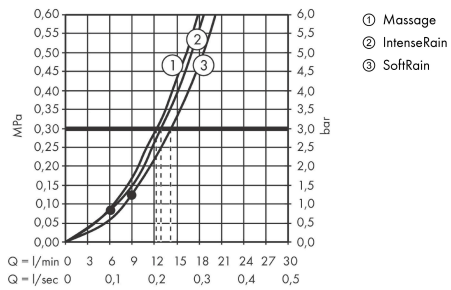

Croma Select E

Brauseset 110 Multi mit Brausestange 65 cm

Oberfläche: **Weiß/Chrom** Artikelnummer: **26580400**

Beschreibung

Merkmale

- besteht aus: Handbrause, Brausestange, Brauseschlauch, Handbrausehalterung
- Brausekopfgröße: 110 mm
- Strahlart: SoftRain, IntenseRain, Massagestrahl
- komfortable Strahlartenumstellung durch Select-Taste
- um 45° verstellbarer Neigungswinkel der Handbrausehalterung
- maximale Durchflussmenge bei 3 bar: 16 l/min
- Mindestfließdruck: 1 bar
- Wandbefestigung: Schraubbefestigung
- Wandstützen aus Kunststoff
- Profil Brausestange: rund
- Brausestangendurchmesser: 22 mm
- Bohrabstand 625 mm
- brauseseitiger Drehwirbel gegen lästiges Verdrehen des Brauseschlauches

Technologie

Produktabbildung

Maßzeichnung

Croma Select E

Brauseset 110 Multi mit Brausestange 65 cm

Oberfläche: **Weiß/Chrom** Artikelnummer: **26580400**

Durchflussdiagramm

Die Verbrauchswerte wurden praxisnah mit den dazugehörigen Armaturen (Thermostat/Mischer/Unterputzventil) gemessen.

Croma Select E

Brauseset 110 Multi mit Brausestange 65 cm

Oberfläche: **Weiß/Chrom** Artikelnummer: **26580400**

Einbaubeispiel

Croma Select E
Brauset set 110 Multi mit Brausestange 65 cm
 Oberfläche: Weiß/Chrom Artikelnummer: 26580400