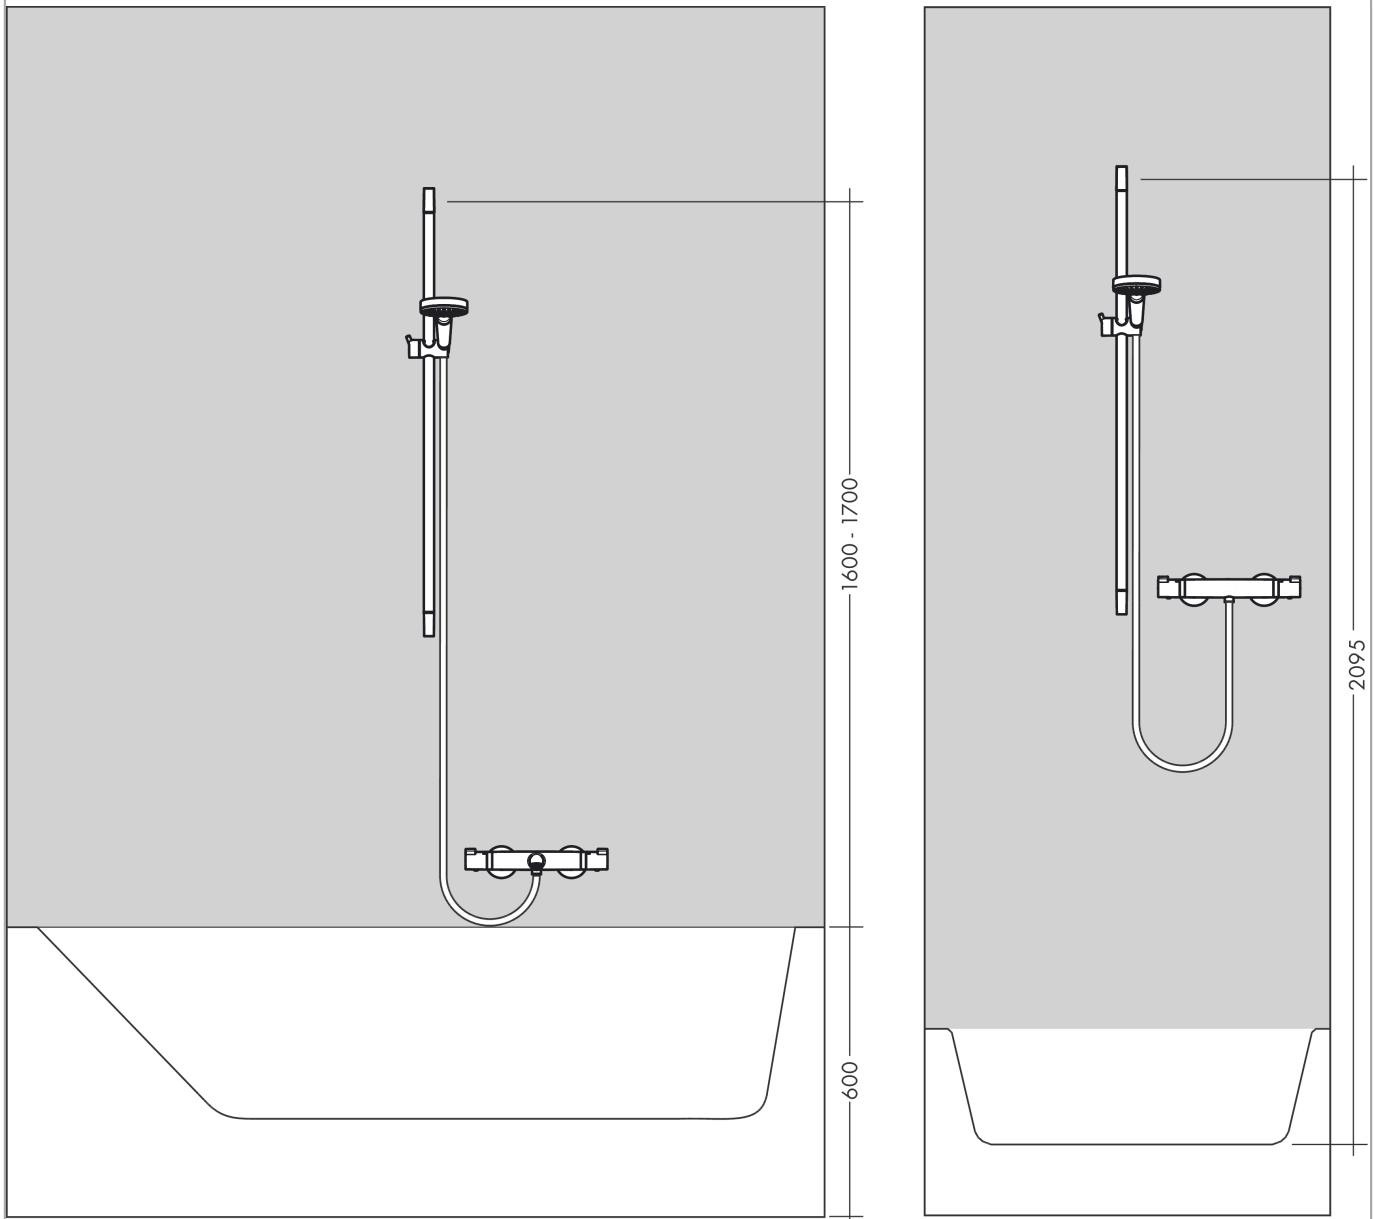

Croma Select E

Brauseset 110 Multi mit Brausestange 65 cm

Oberfläche: **Weiß/Chrom** Artikelnummer: **26580400**

Beschreibung

Merkmale

- besteht aus: Handbrause, Brausestange, Brauseschlauch, Handbrausehalterung
- Brausekopfgröße: 110 mm
- Strahlart: SoftRain, IntenseRain, Massagestrahl
- komfortable Strahlartenumstellung durch Select-Taste
- um 45° verstellbarer Neigungswinkel der Handbrausehalterung
- maximale Durchflussmenge bei 3 bar: 16 l/min
- Mindestfließdruck: 1 bar
- Wandbefestigung: Schraubbefestigung
- Wandstützen aus Kunststoff
- Profil Brausestange: rund
- Brausestangendurchmesser: 22 mm
- Bohrabstand 625 mm
- brauseseitiger Drehwirbel gegen lästiges Verdrehen des Brauseschlauches

Technologie

Produktabbildung

Maßzeichnung

Croma Select E

Brauseset 110 Multi mit Brausestange 65 cm

Oberfläche: **Weiß/Chrom** Artikelnummer: **26580400**

Durchflussdiagramm

Die Verbrauchswerte wurden praxisnah mit den dazugehörigen Armaturen (Thermostat/Mischer/Unterputzventil) gemessen.

Croma Select E

Brauseset 110 Multi mit Brausestange 65 cm

Oberfläche: **Weiß/Chrom** Artikelnummer: **26580400**

Einbaubeispiel

Croma Select E
Brauset set 110 Multi mit Brausestange 65 cm
 Oberfläche: Weiß/Chrom Artikelnummer: 26580400

Explosionszeichnung

Baujahr: >11/14

Croma Select E

Brauset 110 Multi mit Brausestange 65 cm

Oberfläche: **Weiß/Chrom** Artikelnummer: **26580400**

Ersatzteilliste

Baujahr: >11/14

Pos.	Beschreibung	Artikelnummer	PG	VE
1	Abdeckung	95217000	4	1
2	Fliesenausgleichsscheibe 7 mm	97450000	98	1
3	Wandstütze	95218000	3	1
4	Befestigungsteile	96179000	4	1
5	Schieber kompl.	92366000	9	1
6	Handbrause	26810400	98	1
7	Filtereinsatz	97708000	2	1
8	Brauseschlauch Isiflex'B 1,60 m	28276000	98	1
9	Dichtung	98058000	1	1