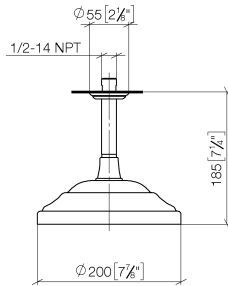

Empfohlenes Zubehör

UP-Wandwinkel -

35 085 970 90

- Max. Einbautiefe 163 mm
- Min. Einbautiefe 90 mm

28 565 977

mm [inches]

Durchflussdiagramm

Codes & Standards

DIN 4109

EN 1112

ISO 3822

Ü-Zeichen

MADISON Regenbrause mit Deckenanbindung 200 mm - Platin gebürstet

MADISON

28 565 977

Zertifikate

Produktversion ab 12/5/2019

Nr.	Artikelnummer	Benennung	Verbaumenge	Lieferzeit
	09 27 35 003-06	Rosette Ø 55 x Ø 27 x 10 mm - Platin gebürstet	5	10