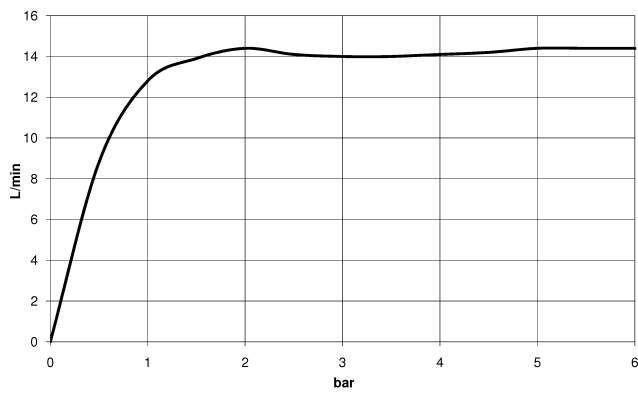

Durchflussdiagramm

Codes & Standards

DIN 4109

EN 1112

ISO 3822

Ü-Zeichen