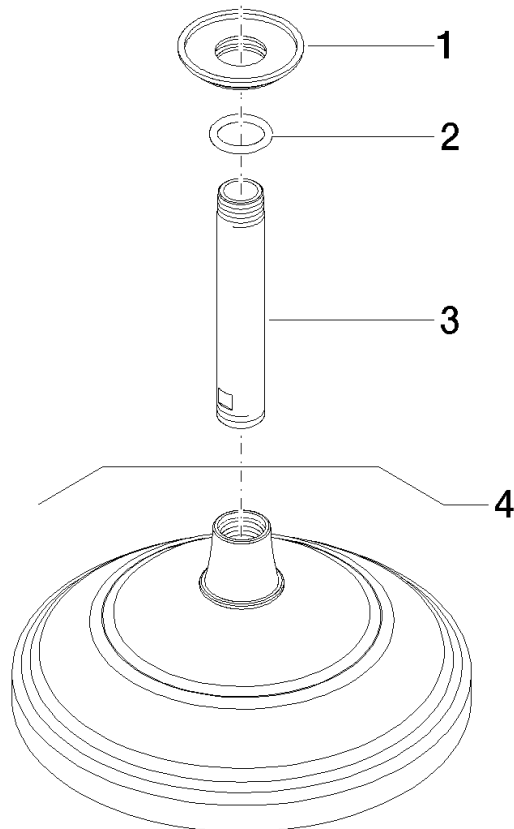

28 565 977

Produktversion bis 12/5/2019

Produktversion ab 12/5/2019