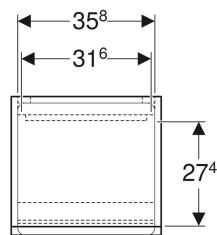

## Geberit Renova Plan Mittelhochschrank mit zwei Türen und einer Schublade

Beispielbild

### Eigenschaften

- FSC™ C134279 zertifiziert
- Wandhängend
- Mit zwei Türen
- Mit einer Schublade
- Griffmulde zum Öffnen
- Tür mit Dämpfungsmechanismus
- Schublade mit Selbststeinzug
- Anschlagseite links oder rechts

### Technische Daten

Werkstoff	Hochverdichtete Dreischicht-Holzspanplatte
Maximale Schubladenbelastung	30 kg