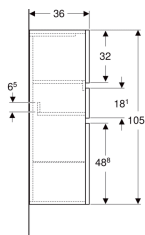

## Geberit Renova Plan Mittelhochschrank mit zwei Türen und einer Schublade

Beispielbild

### Eigenschaften

- FSC™ C134279 zertifiziert
- Wandhängend
- Mit zwei Türen
- Mit einer Schublade
- Griffmulde zum Öffnen
- Tür mit Dämpfungsmechanismus
- Schublade mit Selbststeinzug
- Anschlagseite links oder rechts

### Technische Daten

Werkstoff	Hochverdichtete Dreischicht-Holzspanplatte
Maximale Schubladenbelastung	30 kg