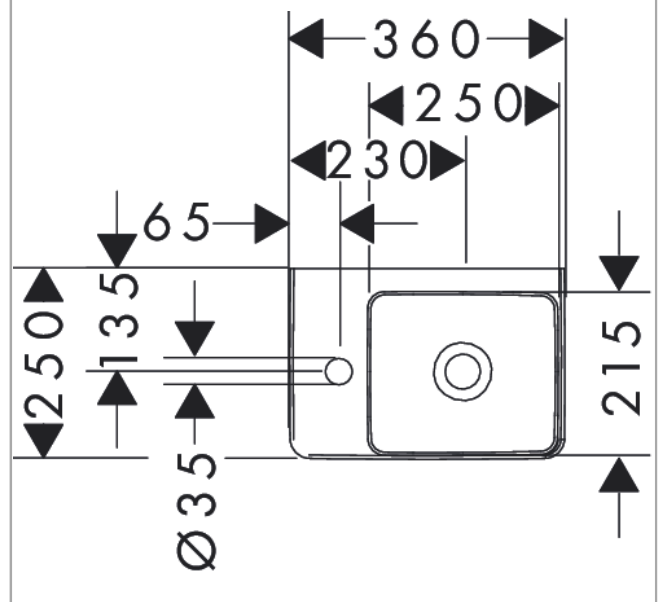

Xelu Q

Handwaschbecken mit Ablage links 360/250 mit Hahnloch ohne Überlauf, SmartClean

Oberfläche: **Weiß** Artikelnummer: **61085450**

Beschreibung

Merkmale

- besteht aus: Handwaschbecken, Ablaufgarnitur, Abdeckung
- Material: Keramik
- 360/250/80 mm (BxTxH)
- SmartClean: schmutzabweisende Glasur
- Glanzgrad Keramik: glänzend
- inklusive keramische Abdeckung
- Schallschutzmatte nach Maß inkludiert
- mit einem Hahnloch
- ohne Überlauf
- mit Ablage links
- unverschleißbare Ablaufgarnitur
- Einbauart: wandhängend
- passend für Xelu Waschtischunterschranke

Technologie

Designpreise

Produktabbildung

Maßzeichnung

Xelu Q

Handwaschbecken mit Ablage links 360/250 mit Hahnloch ohne Überlauf, SmartClean

Oberfläche: Weiß Artikelnummer: 61085450

Einbaubeispiel