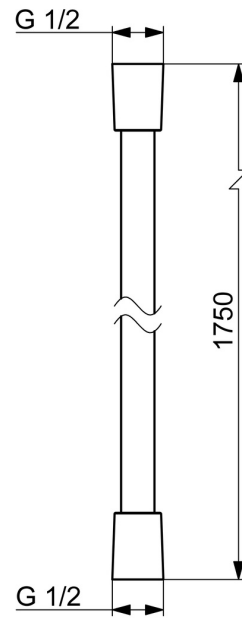

EAN: 4015474128163  
[static.hansa.com/54120300](https://static.hansa.com/54120300)

- Badezimmer
- Zubehör
- Satin
- Twist guard, Verdreherschutz für Brauseschlauch

### Technische Eigenschaften

Anschlussgröße	G1/2
Länge / Höhe	1750 mm
Werkstoff	Verbundwerkstoff