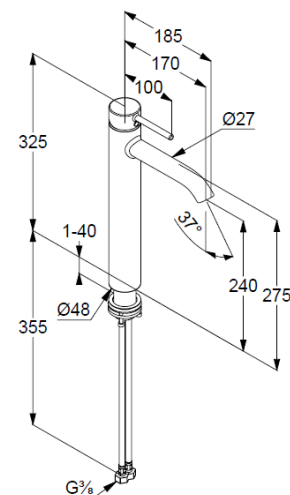

Technische Daten/ Technical Data

KLUDI BOZZ
Waschschüssel-Einhandmischer
DN 15

Artikel- Nr.:
382860576

Oberfläche:
05 chrom

Artikeltext
Hersteller KLUDI GmbH & Co. KG
Typ: KLUDI BOZZ
Waschschüssel-Einhandmischer
Artikel- Nr.: 382860576

Einhebelmischer
1-Loch Montage
geschlossener Hebel, Metall
Strahlregler, S-Pointer M18,5 PCA
Keramik-Kartusche mit Heißwasserbegrenzung
Durchflussmenge bei 3 bar 5 l/min.
flexible Druckschläuche G $\frac{3}{8}$ DVGW zugelassen
Schnell-Montagesystem

Produktabbildung/ Product picture

Maßzeichnung/ Dimensional drawing

Durchfluss/ Flow rate