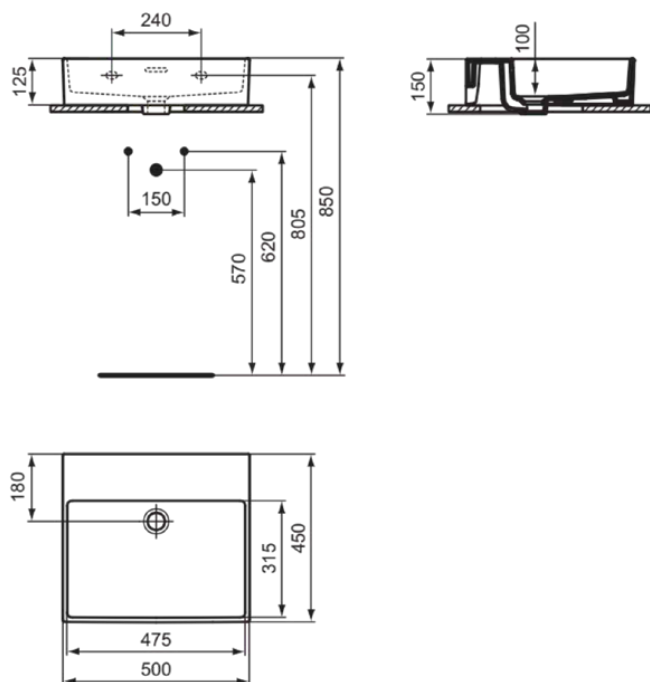

EXTRA

T3886MA

EXTRA | Waschtisch 500x450x150 mm in weiß, ohne Hahnloch, mit Überlauf | Platzsparender Waschtisch, IdealPlus

Bild & Zeichnung

Allgemeine Informationen

Produktkategorie:	Waschtische
Produktart:	Waschtisch
Marke:	Ideal Standard
Kollektion:	EXTRA
Designer:	Palomba Serafini Associati
Colour:	MA - Weiß
Oberflächenveredelung:	glänzend
Maximale Höhe (mm):	150
Maximale Breite (mm):	500
Ausladung (mm):	450
Nettogewicht (kg):	13.10
EAN Code:	8014140469810

Features

Platzsparender Waschtisch

IdealPlus

Produktstandards & Zertifikate

Normen:	EN 14688
Declaration of Performance classification (DoP):	CL25

Produktspezifikationen

Farbcode:	MA
Farbbeschreibung:	weiß
IdealPlus Technologie:	Ja
Geschliffene Unterseite:	Ja
Barrierefreies Produkt:	Nein
Mit Kettenöse:	Nein
Material:	Keramik
Materialspezifikation:	Feinfeuerton
Anzahl von Hahnöchern je Waschbecken:	0
Anzahl von Waschbecken:	1
Sichtbarer Überlauf:	Ja
PVD Technologie:	Nein
Ablagefläche:	Hinten
Oberflächenveredelung:	glänzend
Form des Überlaufs:	Geschlitzt
Mit Rückwand:	Nein
Mit Verschlussstopfen:	Nein
Mit Überlauf:	Ja
Mit Siphon:	Nein
Befestigungsmaterial im Lieferumfang enthalten:	Nein

EXTRA

T3886MA

EXTRA | Waschtisch 500x450x150 mm in weiß, ohne Hahnloch, mit Überlauf | Platzsparender Waschtisch, IdealPlus

Montageart: wandhängend

Empfohlene Ausschittschablone: TT0299734

Ihr Kontakt vor Ort: