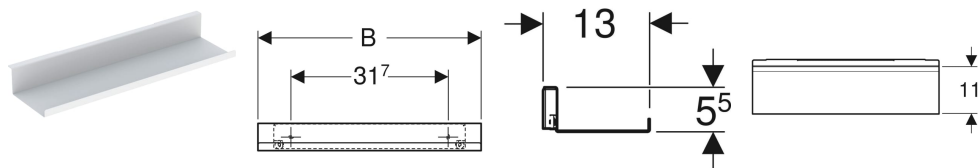

Geberit Wandablage

Beispielbild

Eigenschaften

- Wandhängend
- Verdeckte Befestigung

Technische Daten

Werkstoff

Stahl

Lieferumfang

- Wandablage

- Befestigungsmaterial

Art.-Nr.	Farbe / Oberfläche	B	H	T	VE1
502.327.01.3	weiß / pulverbeschichtet matt	67.5 cm	5.5 cm	13 cm	1 St.