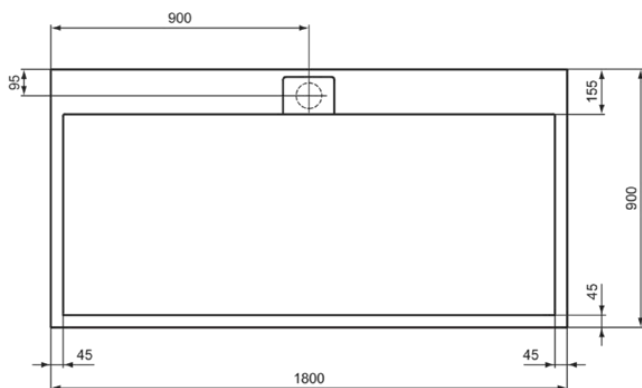

ULTRA FLAT S I.LIFE

T5230FR

ULTRA FLAT S I.LIFE | Rechteck-Brausewanne 1800x900x30 mm in carraraweiß | Antibakteriell, Rutschhemmende Oberfläche, Barrierefrei, gemäß DIN 18040, Zuschneidbar, Reparierbar, 30 mm Höhe

Bild & Zeichnung

Allgemeine Informationen

| | |
|------------------------|----------------------|
| Produktkategorie: | Brausewannen |
| Produktart: | Rechteck-Brausewanne |
| Marke: | Ideal Standard |
| Kollektion: | ULTRA FLAT S I.LIFE |
| Designer: | Ideal Standard |
| Farbe: | FR - Carraraweiß |
| Oberflächenveredelung: | Matt |
| Höhe (mm): | 30 |
| Breite (mm): | 1800 |
| Ausladung (mm): | 900 |
| Empfohlenes Fußset: | K9364 |
| Nettogewicht (kg): | 60.10 |
| EAN Code: | 8014140492795 |