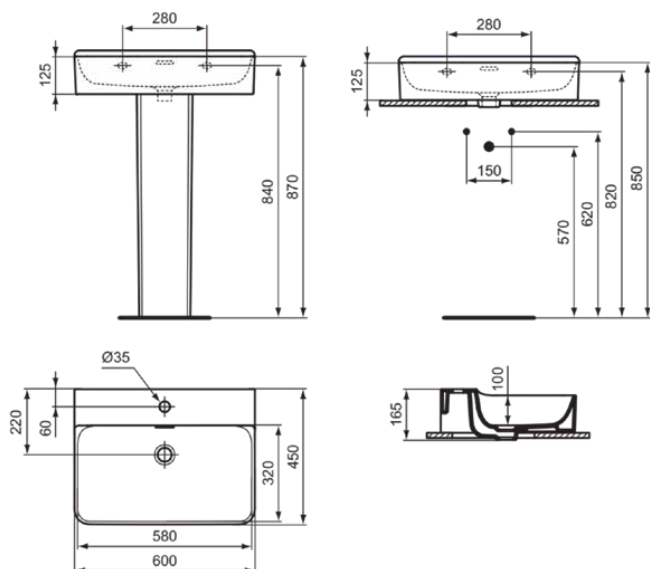

## T3818MA

CONCA | Waschtisch 600x450x145 mm in weiß, 1 Hahnloch, mit Überlauf | Platzsparender Waschtisch, IdealPlus

### Allgemeine Informationen

Produktkategorie:	Waschtische
Produktart:	Waschtisch
Marke:	Ideal Standard
Kollektion:	CONCA
Designer:	Palomba Serafini Associati
Farbe:	MA - Weiß
Oberflächenveredelung:	glänzend
Höhe (mm):	145
Breite (mm):	600
Ausladung (mm):	450
Nettogewicht (kg):	17.00
EAN Code:	8014140469063

## T3818MA

CONCA | Waschtisch 600x450x145 mm in weiß, 1 Hahnloch, mit Überlauf | Platzsparender Waschtisch, IdealPlus

Montageart: wandhängend

Empfohlene Ausschittschablone: TT0299724