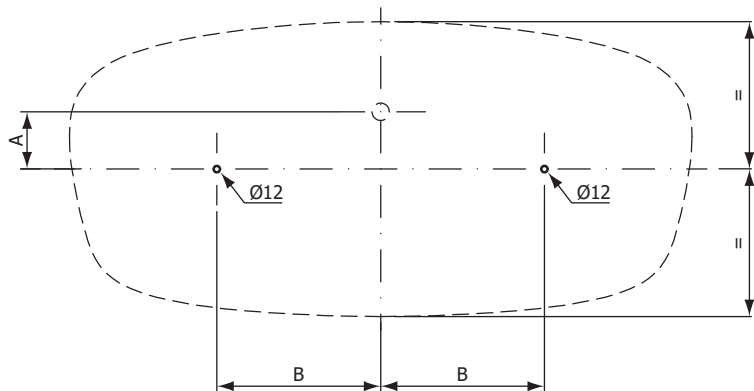

# DEA / VARA

Freestanding bathtub

Installation - Installazione - Installation - Montage - Instalación - Montering - Монтаж  
 Montáž - Paigaldamine - Εγκατάσταση - Beszerelés - Montavimas - Montāža - Instalare  
 Инсталација - Montaž - Установка - Montaža - Montáž - Montaj - Інсталяція

1

Dea/ Vara Freestanding	A	B
150x75	75	525
170x75	100	550
180x80	125	600
190x90	175	600

b

2

Ideal Standard International NV  
Corporate Village – Gent Building  
Da Vincilaan 2  
B1935 – Zaventem  
Belgium