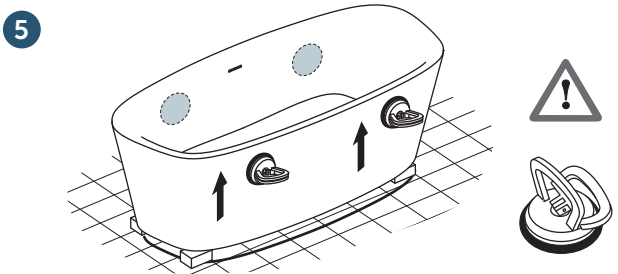

# DEA / VARA

Freestanding bathtub

Installation - Installazione - Installation - Montage - Instalación - Montering - Монтаж  
 Montáž - Paigaldamine - Εγκατάσταση - Beszerelés - Montavimas - Montāža - Instalare  
 Инсталација - Montaž - Установка - Montaža - Montáž - Montaj - Інсталяція

1

Dea/ Vara Freestanding	A	B
150x75	75	525
170x75	100	550
180x80	125	600
190x90	175	600

b

2

Ideal Standard International NV  
Corporate Village – Gent Building  
Da Vincilaan 2  
B1935 – Zaventem  
Belgium