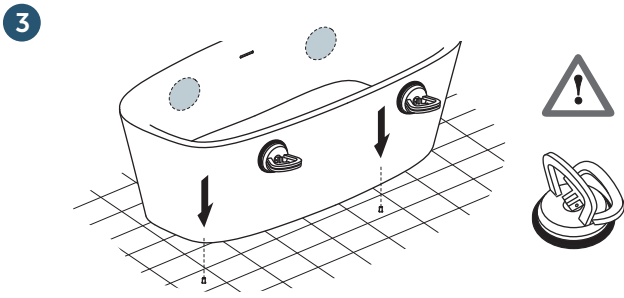

# DEA / VARA

Freestanding bathtub

Installation - Installazione - Installation - Montage - Instalación - Montering - Монтаж  
 Montáž - Paigaldamine - Εγκατάσταση - Beszerelés - Montavimas - Montāža - Instalare  
 Инсталација - Montaž - Установка - Montaža - Montáž - Montaj - Інсталяція

1

Dea/ Vara Freestanding	A	B
150x75	75	525
170x75	100	550
180x80	125	600
190x90	175	600

b

2

Ideal Standard International NV  
Corporate Village – Gent Building  
Da Vincilaan 2  
B1935 – Zaventem  
Belgium