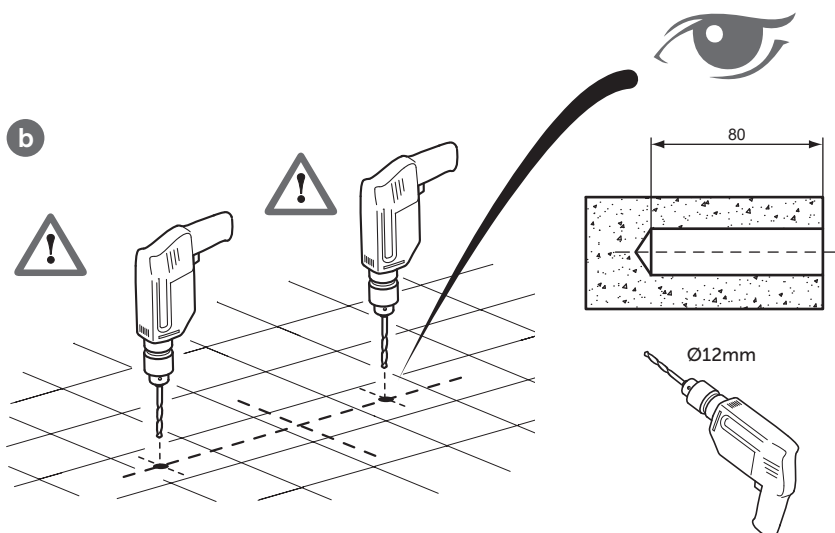

# DEA / VARA

Freestanding bathtub

Installation - Installazione - Installation - Montage - Instalación - Montering - Монтаж  
 Montáž - Paigaldamine - Εγκατάσταση - Beszerelés - Montavimas - Montāža - Instalare  
 Инсталација - Montaž - Установка - Montaža - Montáž - Montaj - Інсталяція

1

Dea/ Vara Freestanding	A	B
150x75	75	525
170x75	100	550
180x80	125	600
190x90	175	600

b

2

Ideal Standard International NV  
Corporate Village – Gent Building  
Da Vincilaan 2  
B1935 – Zaventem  
Belgium