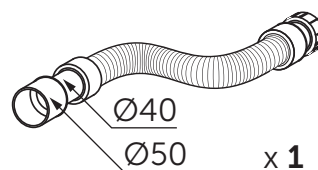

# DEA / VARA

Freestanding bathtub

Installation - Installazione - Installation - Montage - Instalación - Montering - Монтаж  
 Montáž - Paigaldamine - Εγκατάσταση - Beszerelés - Montavimas - Montāža - Instalare  
 Инсталација - Montaž - Установка - Montaža - Montáž - Montaj - Інсталяція

1

Dea/ Vara Freestanding	A	B
150x75	75	525
170x75	100	550
180x80	125	600
190x90	175	600

b

2

Ideal Standard International NV  
Corporate Village – Gent Building  
Da Vincilaan 2  
B1935 – Zaventem  
Belgium