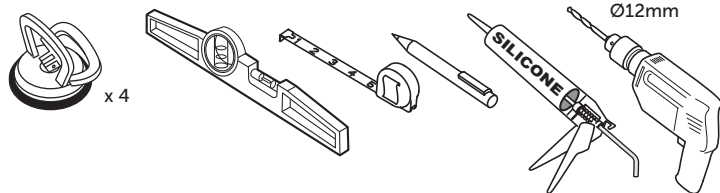

# DEA / VARA

Freestanding bathtub

Installation - Installazione - Installation - Montage - Instalación - Montering - Монтаж  
 Montáž - Paigaldamine - Εγκατάσταση - Beszerelés - Montavimas - Montāža - Instalare  
 Инсталација - Montaž - Установка - Montaža - Montáž - Montaj - Інсталяція

1

Dea/ Vara Freestanding	A	B
150x75	75	525
170x75	100	550
180x80	125	600
190x90	175	600

b

2

Ideal Standard International NV  
Corporate Village – Gent Building  
Da Vincilaan 2  
B1935 – Zaventem  
Belgium