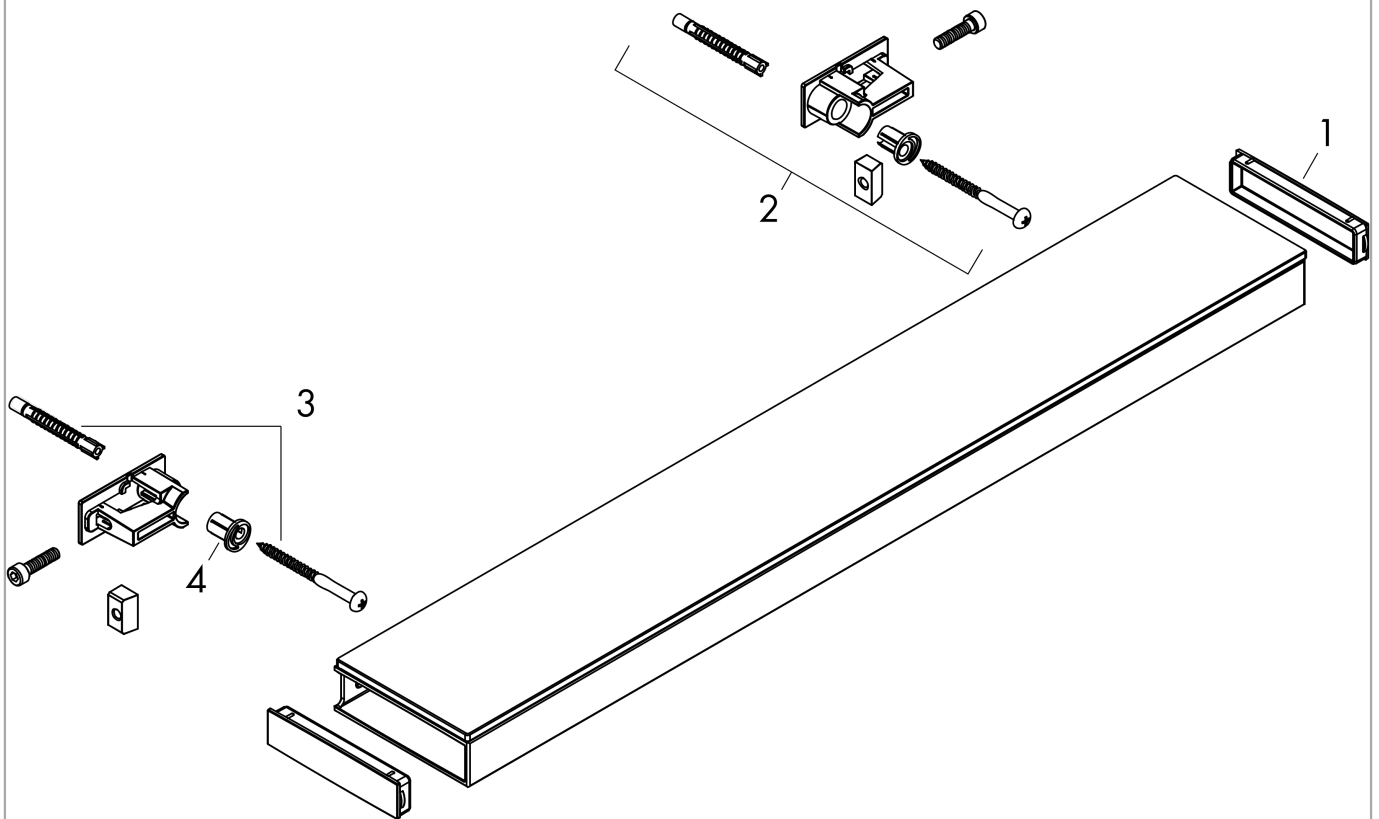

**Rainfinity  
Ablage 500**

Oberfläche: **Mattweiß** Artikelnummer: **26844700**

**Explosionszeichnung**

Baujahr: >07/19

**Rainfinity**

**Ablage 500**

Oberfläche: **Mattweiß** Artikelnummer: **26844700**

**Ersatzteilliste**

Baujahr: >07/19

Pos.	Beschreibung	Artikelnummer	PG	VE
1	Abdeckung	93516000	9	1
2	Halteelement kpl.	93515000	11	1
3	Befestigungsteile	96179000	4	1
4	Excenterbuchse	97604000	3	1