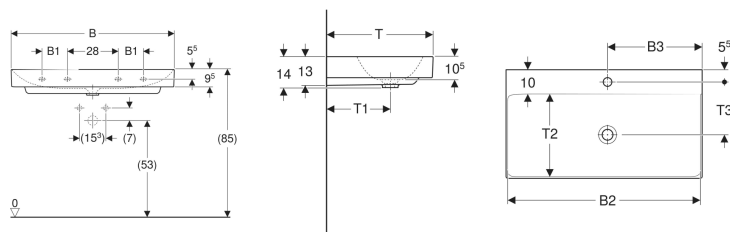

Geberit ONE Waschtisch Abgang vertikal

Beispielbild

Eigenschaften

- Unterbaufähig
- Abgang vertikal

Technische Daten

Werkstoff

Sanitärkeramik

Lieferumfang

- Waschtisch

Zusätzlich zu bestellen

- Waschbeckenanschluss und Geruchsverschluss Raumsparmodell

| Art.-Nr. | Farbe / Oberfläche | Hahnloch | Überlauf | B | B1 | B2 | B3 | Breite Unterschrank | H | T | T1 | T2 | T3 | Befestigungspunkte | VE 1 |
|--------------|--------------------|------------------|----------|--------|-------|----------|---------|---------------------|-------|-------|-------|-------|---------|--------------------|-------|
| 505.022.01.5 | weiß / KeraTect | links und rechts | ohne | 120 cm | 28 cm | 118.5 cm | 31.5 cm | 120 cm | 14 cm | 48 cm | 29 cm | 37 cm | 23.5 cm | 4 | 1 St. |