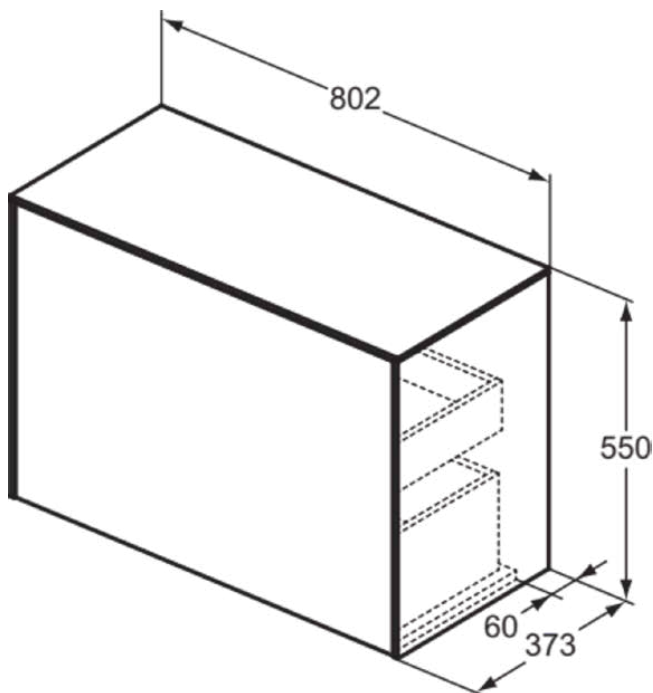

## T4318Y6

CONCA | Waschtisch-Unterschrank 802x373x550 mm in eiche hell furnier, 2 Schubladen | Vollauszug, Push-to-open, SoftClosing, Vormontiert, Nachhaltig gewonnenes Holz, Echtholz furnier

### Allgemeine Informationen

Produktkategorie:	Möbel
Produktart:	Waschtisch-Unterschrank
Marke:	Ideal Standard
Kollektion:	CONCA
Designer:	Palomba Serafini Associati
Colour:	Y6 - Eiche Hell Furnier
Oberflächenveredelung:	Matt
Höhe (mm):	550
Breite (mm):	802
Ausladung (mm):	373
Befestigungsart:	Befestigungsset
Nettogewicht (kg):	35.20
EAN Code:	8014140463849