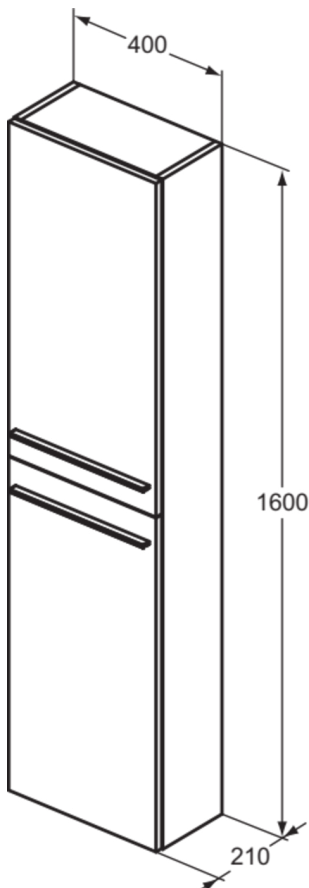

I.LIFE S

T5288NF

I.LIFE S | Schrank 400x210x1600 mm in sandbeige matt, 2 Türen | Vormontiert, Nachhaltig gewonnenes Holz

Bild & Zeichnung

Allgemeine Informationen

Produktkategorie:	Möbel
Produktart:	Schrank
Marke:	Ideal Standard
Kollektion:	I.LIFE S
Designer:	Palomba Serafini Associati
Colour:	NF - Sandbeige Matt
Oberflächenveredelung:	Matt
Maximale Höhe (mm):	1600
Maximale Breite (mm):	400
Ausladung (mm):	210
Befestigungsart:	Befestigungsset
Nettogewicht (kg):	24.08
EAN Code:	8014140495079

Features

Vormontiert

Nachhaltig gewonnenes Holz

Downloads

- [Installation Guide](#)
- [Spare Parts List](#)

Produktspezifikationen

Anzahl Glasregalböden:	4
Anzahl Regalböden insgesamt:	5
Anzahl Holzregalböden:	1
Farbcode:	NF
Farbbeschreibung:	sandbeige matt
Eckmodell:	Nein
Griff(e):	Benötigt
Einstellbare Montagefüße:	Nein
Materialspezifikation der Ablage:	Einscheiben-Sicherheitsglas
Anzahl der Türen (gesamt):	2
Anzahl der Türen (links öffnend):	0
Anzahl der Türen (rechts öffnend):	2
Anzahl der Auszüge (gesamt):	0
Anzahl der externen Auszüge:	0
Anzahl der internen Auszüge:	0
Anzahl der offenen Fächer:	0
Anzahl der Ablagen:	5
Anzahl der Schiebetüren:	0
Anzahl der Schwingtüren:	0
PVD Technologie:	Nein
Wechselbarer Türanschlag:	Nein

I.LIFE S

T5288NF

I.LIFE S | Schrank 400x210x1600 mm in sandbeige matt, 2 Türen | Vormontiert, Nachhaltig gewonnenes Holz

Produktspezifikationen

Pladsbesparende model:	Nein
Oberflächenveredelung:	Matt
Nachhaltig gewonnenes Holz:	Ja
Modelart:	hoch
Mit Ausschnitt:	Nein
Mit Griff(en):	Ja
Mit Innenbeleuchtung:	Nein
Mit Montagefüße:	Nein
Mit Siegel:	Nein
Mit Steckdose:	Nein
Mit Schalter:	Nein
Mit Handtuchhalter:	Nein
Mit Wäschekorb:	Nein
Mit Waschtischplatte:	Ja
Befestigungsmaterial im Lieferumfang enthalten:	Ja
Befestigungsart:	Befestigungsset
Montageart:	wandhängend