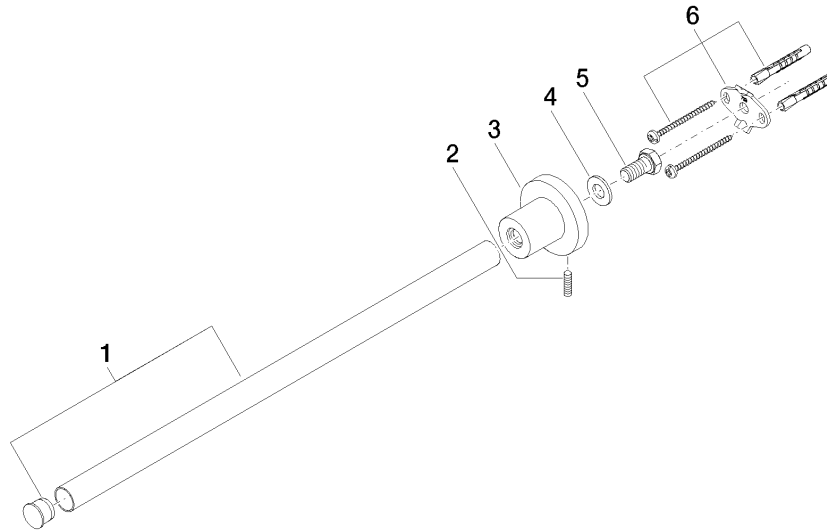

83 211 892

- Rosette Ø 55 mm
- Ausladung 445 mm

	Chrom	83 211 892-00
	Platin gebürstet	83 211 892-06
	Platin	83 211 892-08
	Dark Chrome	83 211 892-19
	Light Gold gebürstet	83 211 892-27
	Messing gebürstet (23kt Gold)	83 211 892-28
	Schwarz matt	83 211 892-33
	Bronze gebürstet	83 211 892-42
	Champagne gebürstet (22kt Gold)	83 211 892-46
	Champagne (22kt Gold)	83 211 892-47
	Chrom gebürstet	83 211 892-93
	Dark Platinum gebürstet	83 211 892-99

83 211 892

mm [inches]

83 211 892

Produktversion ab 4/1/2024

Ersatzteile für die
anderen
Oberflächenvarianten
finden Sie hier: Platin
gebürstet

TARA Handtuchhalter 1-teilig starr - Chrom

TARA

83 211 892

Ersatzteilstückliste

Produktversion ab 4/1/2024

Nr.	Artikelnummer	Benennung	Verbaumenge	Lieferzeit
	90 28 22 540 89-00	Halter Ø 18 x 403 mm - Chrom	6	10