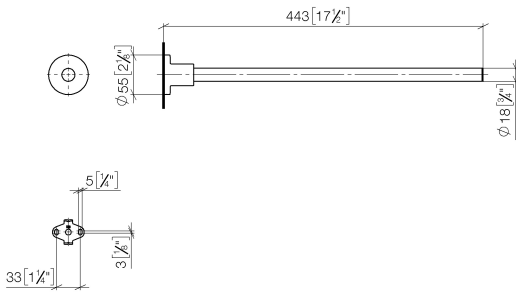

83 211 892

- Rosette Ø 55 mm
- Ausladung 445 mm

	Chrom	83 211 892-00
	Platin gebürstet	83 211 892-06
	Platin	83 211 892-08
	Dark Chrome	83 211 892-19
	Light Gold gebürstet	83 211 892-27
	Messing gebürstet (23kt Gold)	83 211 892-28
	Schwarz matt	83 211 892-33
	Bronze gebürstet	83 211 892-42
	Champagne gebürstet (22kt Gold)	83 211 892-46
	Champagne (22kt Gold)	83 211 892-47
	Chrom gebürstet	83 211 892-93
	Dark Platinum gebürstet	83 211 892-99

83 211 892

mm [inches]

83 211 892

Produktversion ab 4/1/2024

Ersatzteile für die
anderen
Oberflächenvarianten
finden Sie hier: Platin
gebürstet

TARA Handtuchhalter 1-teilig starr - Chrom

TARA

83 211 892

Ersatzteilstückliste

Produktversion ab 4/1/2024

Nr.	Artikelnummer	Benennung	Verbaumenge	Lieferzeit
	90 28 22 540 89-00	Halter Ø 18 x 403 mm - Chrom	6	10