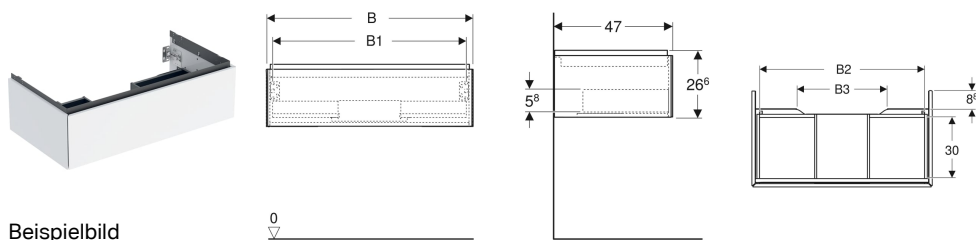

## Geberit ONE Unterschrank für Waschtisch, mit einer Schublade

### Eigenschaften

- FSC™ C134279 zertifiziert
- Wandhängend
- Komplettnutzbarer Stauraum in oberer Schublade
- Mit einer Schublade
- Push-to-open-Mechanismus zum Öffnen
- Schublade mit Selbsteinzug

- Feuchtigkeitsbeständig
- Vormontiert geliefert

### Technische Daten

Werkstoff	Hochverdichtete Dreischicht-Holzspanplatte
Maximale Schubladenbelastung	30 kg

### Lieferumfang

- Unterschrank für Waschtisch
- Befestigungsmaterial

Art.-Nr.	Farbe / Oberfläche	B	B1	B2	B3	Breite Waschtisch	H	T	VE1
505.071.00.7 *	greige / lackiert matt	59.2 cm	53.8 cm	51.7 cm	15.2 cm	60 cm	26.6 cm	47 cm	1 St.