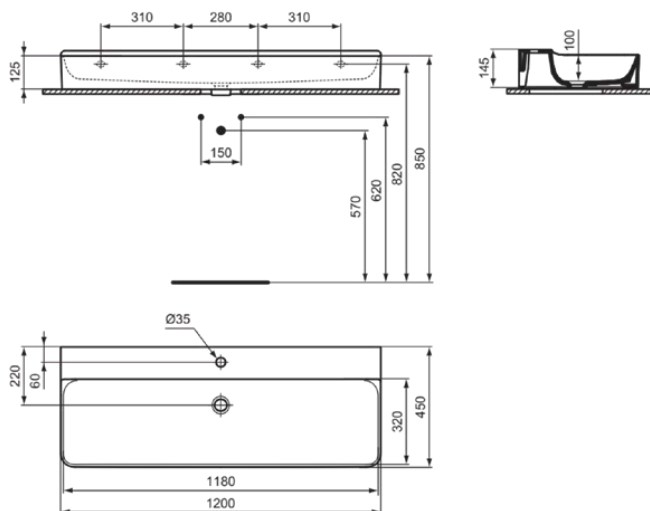

CONCA

T384201

CONCA | Waschtisch 1200x450x145 mm in weiß glänzend, 1 Hahnloch, ohne Überlauf | Platzsparender Waschtisch

Bild & Zeichnung

Allgemeine Informationen

Produktkategorie:	Waschtische
Produktart:	Waschtisch
Marke:	Ideal Standard
Kollektion:	CONCA
Designer:	Palomba Serafini Associati
Farbe:	01 - Weiß Glänzend
Oberflächenveredelung:	glänzend
Höhe (mm):	145
Breite (mm):	1200
Ausladung (mm):	450
Nettogewicht (kg):	32.00
EAN Code:	8014140458562

Features

Platzsparender Waschtisch

Produktstandards & Zertifikate

Normen:	EN 14688
Leistungserklärung (DoP):	CL00

Produktspezifikationen

Farbcode:	01
Farbbeschreibung:	weiß glänzend
Geschliffene Unterseite:	Ja
Barrierefreies Produkt:	Nein
Mit Kettenöse:	Nein
Material:	Keramik
Materialspezifikation:	Feinfeuerton
Anzahl von Hahnlöchern je Waschbecken:	1
Anzahl von Waschbecken:	1
Sichtbarer Überlauf:	Nein
PVD Technologie:	Nein
Ablagefläche:	Hinten
Oberflächenveredelung:	glänzend
Position des Hahnlochs:	Mitte
Mit Rückwand:	Nein
Mit Verschlussstopfen:	Nein
Mit Überlauf:	Nein
Mit Siphon:	Nein
Montageart:	wandhängend