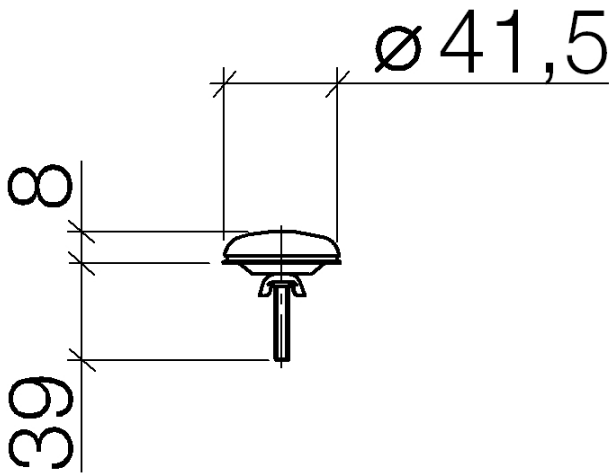

12 715 970

Passt zu: MEM, LULU, CL.1, IMO, TARA,  
LISSÉ, MADISON, VAIA, META, CYO

	Platin	12 715 970-08
	Chrom	12 715 970-00
	chrom gebürstet	12 715 970-04
	Platin gebürstet	12 715 970-06
	Messing (23kt Gold)	12 715 970-09
	Dark Chrome	12 715 970-19
	Light Gold	12 715 970-26
	Light Gold gebürstet	12 715 970-27
	Messing gebürstet (23kt Gold)	12 715 970-28
	Schwarz matt	12 715 970-33
	Bronze gebürstet	12 715 970-42
	Champagne gebürstet (22kt Gold)	12 715 970-46
	Champagne (22kt Gold)	12 715 970-47
	Chrom gebürstet	12 715 970-93
	Dark Platinum gebürstet	12 715 970-99

## Hahnlochabdeckung - Platin

---

MEM

12 715 970

12 715 970

12 715 970

Ersatzteile für die  
anderen  
Oberflächenvarianten  
finden Sie hier:  
Chrom