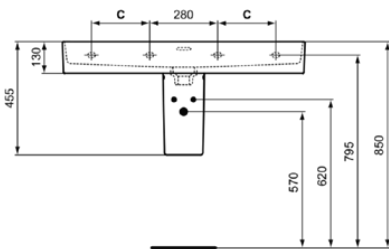

STRADA II

T3640MA

STRADA II | Waschtisch 1000x430x180 mm in weiß, ohne Hahnloch, mit Überlauf | Platzsparender Waschtisch, IdealPlus

Bild & Zeichnung

	A	B	C
T3641..	1200	1180	340
T3640..	1000	980	240
T3653..	1200	1180	340
T3652..	1000	980	240

Allgemeine Informationen

Produktkategorie:	Waschtische
Produktart:	Waschtisch
Marke:	Ideal Standard
Kollektion:	STRADA II
Designer:	Studio Levien
Farbe:	MA - Weiß
Oberflächenveredelung:	glänzend
Höhe (mm):	180
Breite (mm):	1000
Ausladung (mm):	430
Nettogewicht (kg):	22.00
EAN Code:	8014140450726

Features

Platzsparender Waschtisch

IdealPlus

Produktstandards & Zertifikate

Normen:	EN 14688
Leistungserklärung (DoP):	CL25

Produktspezifikationen

Farbcode:	MA
Farbbeschreibung:	weiß
Eckmodell:	Nein
IdealPlus Technologie:	Ja
Barrierefreies Produkt:	Nein
Mit Kettenöse:	Nein
Material:	Keramik
Materialspezifikation:	Glasiertes Porzellan
Anzahl von Hahnlöchern je Waschbecken:	0
Anzahl von Waschbecken:	1
Sichtbarer Überlauf:	Ja
PVD Technologie:	Nein
Pladsbesparende model:	Nein
Ablagefläche:	Hinten
Oberflächenveredelung:	glänzend
Form des Überlaufs:	Rund
Mit Rückwand:	Nein
Mit Verschlussstopfen:	Nein
Mit Überlauf:	Ja
Mit Siphon:	Nein
Befestigungsmaterial im Lieferumfang enthalten:	Nein

STRADA II

T3640MA

STRADA II | Waschtisch 1000x430x180 mm in weiß, ohne Hahnloch, mit Überlauf |
Platzsparender Waschtisch, IdealPlus

Montageart: wandhängend

Empfohlene Ausschittschablone: EEEV47367

Ihr Kontakt vor Ort: