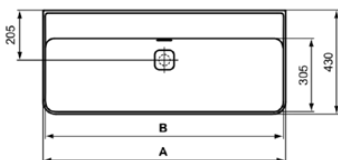

STRADA II

T3640MA

STRADA II | Waschtisch 1000x430x180 mm in weiß, ohne Hahnloch, mit Überlauf | Platzsparender Waschtisch, IdealPlus

Bild & Zeichnung

	A	B	C
T3641..	1200	1180	340
T3640..	1000	980	240
T3653..	1200	1180	340
T3652..	1000	980	240

Allgemeine Informationen

Produktkategorie:	Waschtische
Produktart:	Waschtisch
Marke:	Ideal Standard
Kollektion:	STRADA II
Designer:	Studio Levien
Farbe:	MA - Weiß
Oberflächenveredelung:	glänzend
Höhe (mm):	180
Breite (mm):	1000
Ausladung (mm):	430
Nettogewicht (kg):	22.00
EAN Code:	8014140450726

STRADA II

T3640MA

STRADA II | Waschtisch 1000x430x180 mm in weiß, ohne Hahnloch, mit Überlauf |
Platzsparender Waschtisch, IdealPlus

Montageart: wandhängend

Empfohlene Ausschittschablone: EEEV47367

Ihr Kontakt vor Ort: