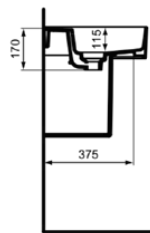

STRADA II

T3640MA

STRADA II | Waschtisch 1000x430x180 mm in weiß, ohne Hahnloch, mit Überlauf | Platzsparender Waschtisch, IdealPlus

Bild & Zeichnung

	A	B	C
T3641..	1200	1180	340
T3640..	1000	980	240
T3653..	1200	1180	340
T3652..	1000	980	240

Allgemeine Informationen

Produktkategorie:	Waschtische
Produktart:	Waschtisch
Marke:	Ideal Standard
Kollektion:	STRADA II
Designer:	Studio Levien
Farbe:	MA - Weiß
Oberflächenveredelung:	glänzend
Höhe (mm):	180
Breite (mm):	1000
Ausladung (mm):	430
Nettogewicht (kg):	22.00
EAN Code:	8014140450726

STRADA II

T3640MA

STRADA II | Waschtisch 1000x430x180 mm in weiß, ohne Hahnloch, mit Überlauf |
Platzsparender Waschtisch, IdealPlus

Montageart: wandhängend

Empfohlene Ausschittschablone: EEEV47367

Ihr Kontakt vor Ort: