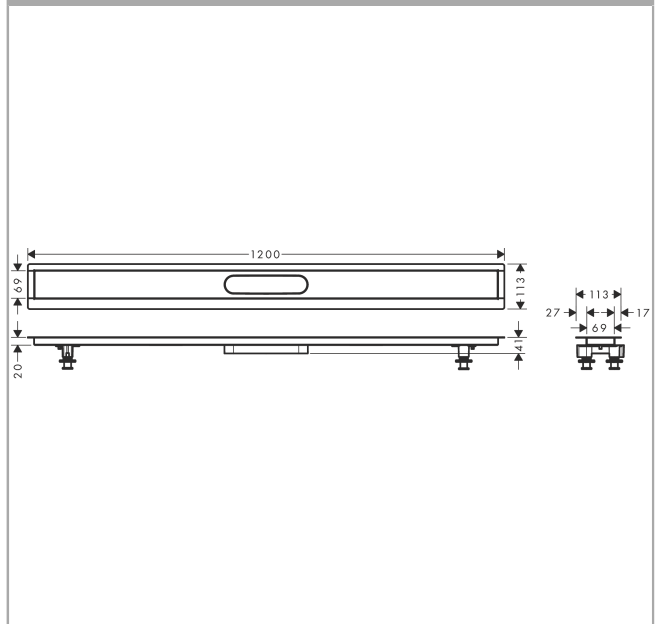

**RainDrain**  
**Installationsset 1200 für Duschrinnen Fertigsets**  
 Oberfläche: k.a. Artikelnummer: **56015180**

### Merkmale

- besteht aus: Installationsset, werkseitig vormontiertem Dichtvlies, Stellfüße, Verfließungshilfe
- passend für alle RainDrain Rock und RainDrain Match Fertigsets
- Anwendungsbereich: Neubau, Sanierung
- inkl. höhenverstellbaren Stellfüßen und Verfließungshilfe zur Montage
- mit integriertem Gefälle
- Werkstoffgüte Installationsset: Edelstahl V2A (1.4301)

## Produktabbildung

## Maßzeichnung

**RainDrain**  
**Installationsset 1200 für Duschrinnen Fertigsets**  
 Oberfläche: k.a. Artikelnummer: 56015180

Explosionszeichnung

Baujahr: >07/21

1

2

3

4