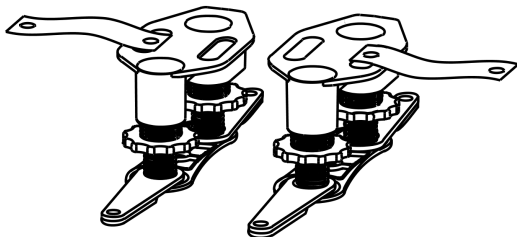

### Merkmale

- besteht aus: Installationsset, werkseitig vormontiertem Dichtvlies, Stellfüße, Verfließungshilfe
- passend für alle RainDrain Rock und RainDrain Match Fertigsets
- Anwendungsbereich: Neubau, Sanierung
- inkl. höhenverstellbaren Stellfüßen und Verfließungshilfe zur Montage
- mit integriertem Gefälle
- Werkstoffgüte Installationsset: Edelstahl V2A (1.4301)

## Produktabbildung

## Maßzeichnung

**RainDrain**  
**Installationsset 1200 für Duschrinnen Fertigsets**  
 Oberfläche: k.a. Artikelnummer: 56015180

Explosionszeichnung

Baujahr: >07/21

1

2

3

4