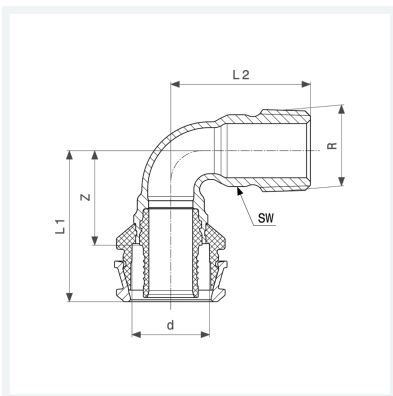

## Raxofix-Übergangsbogen 90° mit SC-Contur

- Pressanschluss, R-Gewinde

### Ausstattung

Mehrkant

**Modell 5314**

**Artikel 645 984**

## Eigenschaften

Rohraußendurchmesser	d	16
Außengewinde kegelig	R	½
Z-Maß	Z	24 mm
Länge 1	L1	39 mm
Länge 2	L2	37 mm
Schlüsselweite	SW	18 mm
Gewicht	56 g	
Volumen	124,32 cm <sup>3</sup>	
Werkstoff	Siliziumbronze	