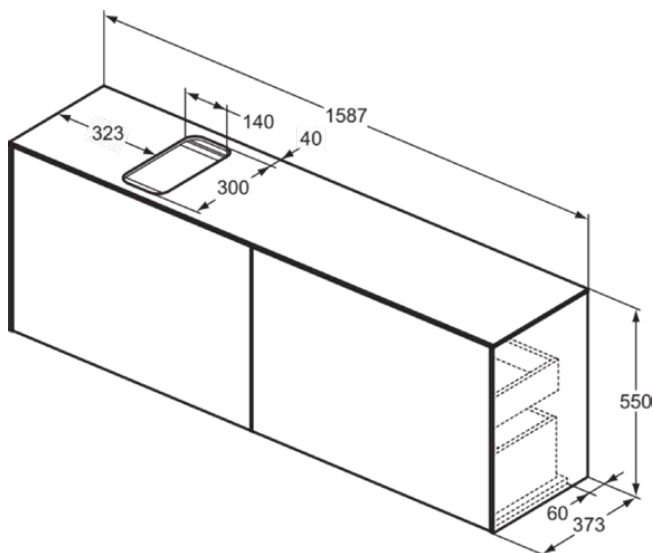

CONCA

T3995Y5

CONCA | Waschtisch-Unterschrank 1587x373x550 mm in walnuss dunkel dekor, 4 Schubladen | Vollauszug, Push-to-open, SoftClosing, Vormontiert, Nachhaltig gewonnenes Holz, Echtholz furnier

Bild & Zeichnung

Allgemeine Informationen

Produktkategorie:	Möbel
Produktart:	Waschtisch-Unterschrank
Marke:	Ideal Standard
Kollektion:	CONCA
Designer:	Palomba Serafini Associati
Colour:	Y5 - Walnuss Dunkel Dekor
Oberflächenveredelung:	Matt
Maximale Höhe (mm):	550
Maximale Breite (mm):	1587
Ausladung (mm):	373
Befestigungsart:	Befestigungsset
Nettogewicht (kg):	67.30
EAN Code:	8014140462897

CONCA

T3995Y5

CONCA | Waschtisch-Unterschrank 1587x373x550 mm in walnuss dunkel dekor, 4 Schubladen | Vollauszug, Push-to-open, SoftClosing, Vormontiert, Nachhaltig gewonnenes Holz, Echtholz furnier

Produktspezifikationen