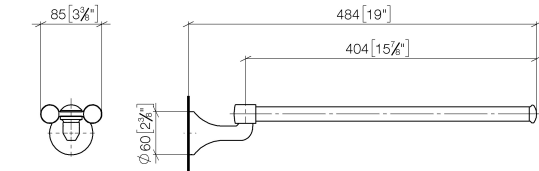

83 210 361

- Breite 85 mm
- Höhe 70 mm
- Rosette Ø 60 mm
- Ausladung 485 mm

	Chrom	83 210 361-00
	Platin gebürstet	83 210 361-06
	Platin	83 210 361-08
	Messing (23kt Gold)	83 210 361-09
	Messing gebürstet (23kt Gold)	83 210 361-28
	Dark Platinum gebürstet	83 210 361-99

83 210 361

mm [inches]

83 210 361

**Produktversion ab 7/3/2016**

Ersatzteile für die  
anderen  
Oberflächenvarianten  
finden Sie hier: Platin  
gebürstet

MADISON Handtuchhalter 2-teilig schwenkbar - Chrom

MADISON

83 210 361

**Ersatzteilstückliste**

**Produktversion ab 7/3/2016**

Nr.	Artikelnummer	Benennung	Verbaumenge	Lieferzeit
	08 30 30 501-00	Abdeckung Ø 30 x 9,5 mm - Chrom	9	10