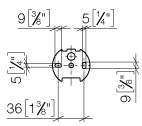

83 210 361

- Breite 85 mm
- Höhe 70 mm
- Rosette Ø 60 mm
- Ausladung 485 mm

	Chrom	83 210 361-00
	Platin gebürstet	83 210 361-06
	Platin	83 210 361-08
	Messing (23kt Gold)	83 210 361-09
	Messing gebürstet (23kt Gold)	83 210 361-28
	Dark Platinum gebürstet	83 210 361-99

83 210 361

mm [inches]

83 210 361

**Produktversion ab 7/3/2016**

Ersatzteile für die  
anderen  
Oberflächenvarianten  
finden Sie hier: Platin  
gebürstet

MADISON Handtuchhalter 2-teilig schwenkbar - Chrom

MADISON

83 210 361

**Ersatzteilstückliste**

**Produktversion ab 7/3/2016**

Nr.	Artikelnummer	Benennung	Verbaumenge	Lieferzeit
	08 30 30 501-00	Abdeckung Ø 30 x 9,5 mm - Chrom	9	10