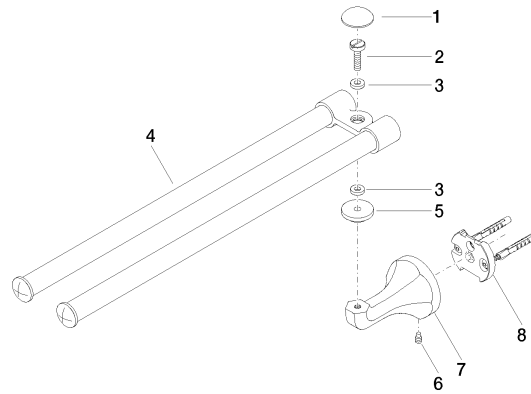

83 210 361

- Breite 85 mm
- Höhe 70 mm
- Rosette Ø 60 mm
- Ausladung 485 mm

	Chrom	83 210 361-00
	Platin gebürstet	83 210 361-06
	Platin	83 210 361-08
	Messing (23kt Gold)	83 210 361-09
	Messing gebürstet (23kt Gold)	83 210 361-28
	Dark Platinum gebürstet	83 210 361-99

83 210 361

mm [inches]

83 210 361

**Produktversion ab 7/3/2016**

Ersatzteile für die  
anderen  
Oberflächenvarianten  
finden Sie hier: Platin  
gebürstet

MADISON Handtuchhalter 2-teilig schwenkbar - Chrom

MADISON

83 210 361

**Ersatzteilstückliste**

**Produktversion ab 7/3/2016**

Nr.	Artikelnummer	Benennung	Verbaumenge	Lieferzeit
	08 30 30 501-00	Abdeckung Ø 30 x 9,5 mm - Chrom	9	10