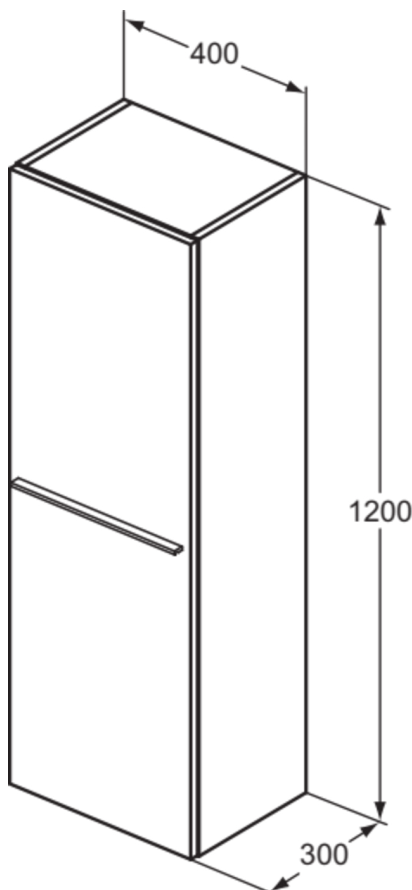

## T5261NH

I.LIFE A | Schrank 400x300x1200 mm in greige matt, 1 Tür | Vormontiert, Nachhaltig gewonnenes Holz

### Allgemeine Informationen

Produktkategorie:	Möbel
Produktart:	Schrank
Marke:	Ideal Standard
Kollektion:	I.LIFE A
Designer:	Palomba Serafini Associati
Colour:	NH - Greige Matt
Oberflächenveredelung:	Matt
Maximale Höhe (mm):	1200
Maximale Breite (mm):	400
Ausladung (mm):	300
Befestigungsart:	Befestigungsset
Nettogewicht (kg):	22.40
EAN Code:	8014140493792