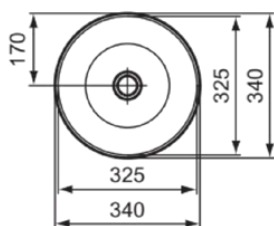

LDV

E271701

LDV | Schale 340x340x200 mm in weiß glänzend, ohne Hahnloch, ohne Überlauf | Platzsparender Waschtisch

Bild & Zeichnung

Allgemeine Informationen

Produktkategorie:	Waschtische
Produktart:	Schale
Marke:	Ideal Standard
Kollektion:	LDV
Designer:	Palomba Serafini Associati
Colour:	01 - Weiß Glänzend
Oberflächenveredelung:	glänzend
Maximale Höhe (mm):	200
Maximale Breite (mm):	340
Ausladung (mm):	340
Befestigungsart:	Befestigungsset
Nettogewicht (kg):	8,00
EAN Code:	5017830562801

Im Lieferumfang enthaltene Produkte

D570967: EXPRESSION | Befestigungsset in neutral

Features

Platzsparender Waschtisch

Produktstandards & Zertifikate

Normen:	EN 14688
Declaration of Performance classification (DoP):	CL00

LDV

E271701

LDV | Schale 340x340x200 mm in weiß glänzend, ohne Hahnloch, ohne Überlauf | Platzsparender Waschtisch

Produktspezifikationen

Mit Überlauf:	Nein
Mit Siphon:	Nein
Befestigungsart:	Befestigungsset
Montageart:	Aufgesetzt