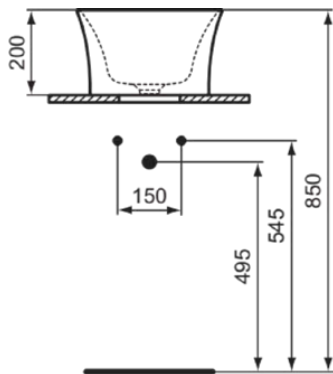

LDV

E271701

LDV | Schale 340x340x200 mm in weiß glänzend, ohne Hahnloch, ohne Überlauf | Platzsparender Waschtisch

Bild & Zeichnung

Allgemeine Informationen

Produktkategorie:	Waschtische
Produktart:	Schale
Marke:	Ideal Standard
Kollektion:	LDV
Designer:	Palomba Serafini Associati
Colour:	01 - Weiß Glänzend
Oberflächenveredelung:	glänzend
Maximale Höhe (mm):	200
Maximale Breite (mm):	340
Ausladung (mm):	340
Befestigungsart:	Befestigungsset
Nettogewicht (kg):	8,00
EAN Code:	5017830562801

Im Lieferumfang enthaltene Produkte

D570967: EXPRESSION | Befestigungsset in neutral

Features

Platzsparender Waschtisch

Produktstandards & Zertifikate

Normen:	EN 14688
Declaration of Performance classification (DoP):	CL00

Produktspezifikationen

Farbcode:	01
Farbbeschreibung:	weiß glänzend
Geschliffene Rückseite(n):	Nein
Geschliffene Unterseite:	Ja
Barrierefreies Produkt:	Nein
Mit Kettenöse:	Nein
Material:	Keramik
Materialspezifikation:	Feinfeuerton
Anzahl von Hahnlöchern je Waschbecken:	0
Anzahl von Waschbecken:	1
Sichtbarer Überlauf:	Nein
PVD Technologie:	Nein
Pladsbesparende model:	Ja
Ablagefläche:	Ohne
Oberflächenveredelung:	glänzend
Mit Rückwand:	Nein
Mit Verschlussstopfen:	Nein

LDV

E271701

LDV | Schale 340x340x200 mm in weiß glänzend, ohne Hahnloch, ohne Überlauf | Platzsparender Waschtisch

Produktspezifikationen

Mit Überlauf:	Nein
Mit Siphon:	Nein
Befestigungsart:	Befestigungsset
Montageart:	Aufgesetzt