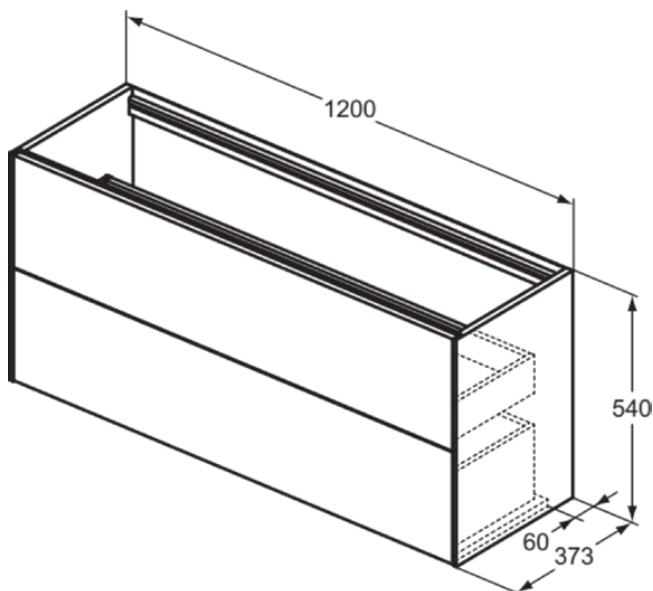

CONCA

T3951Y3

CONCA | Waschtisch-Unterschrank 1200x373x540 mm in sunset matt lackiert, 2 Schubladen | Grifflos, Vollauszug, Push-to-open, SoftClosing, Vormontiert, Nachhaltig gewonnenes Holz, Echtholz furnier

Bild & Zeichnung

Allgemeine Informationen

Produktkategorie:	Möbel
Produktart:	Waschtisch-Unterschrank
Marke:	Ideal Standard
Kollektion:	CONCA
Designer:	Palomba Serafini Associati
Colour:	Y3 - Sunset Matt Lackiert
Oberflächenveredelung:	Matt
Maximale Höhe (mm):	540
Maximale Breite (mm):	1200
Ausladung (mm):	373
Befestigungsart:	Befestigungsset
Nettogewicht (kg):	41.00
EAN Code:	8014140461418

Funktionen

	Grifflos		Vollauszug
	Push-to-open		SoftClosing
	Vormontiert		Nachhaltig gewonnenes Holz
	Echtholz furnier		

Downloads

- [Installation Guide](#)
- [Spare Parts List](#)

Produktspezifikationen

Einzugsmechanismus:	Softclosing
Farbcode:	Y3
Farbbeschreibung:	sunset matt lackiert
Eckmodell:	Nein
Vollauszug:	Ja
Griff(e):	Grifflos
Einstellbare Montagefüße:	Nein
Material:	Holz
Materialspezifikation (Korpus):	Hochverdichtete 3-Schicht Spanplatte
Anzahl der Türen (gesamt):	0
Anzahl der Türen (links öffnend):	0
Anzahl der Türen (rechts öffnend):	0
Anzahl der Auszüge (gesamt):	2