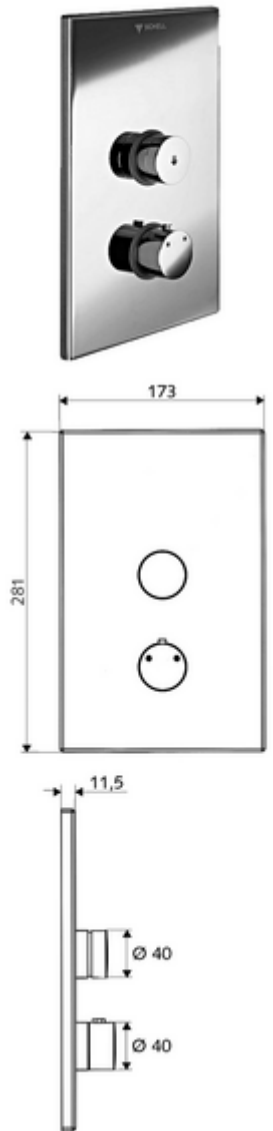

Artikelnummer: 01 809 28 99

Unterputz-Dusche LINUS D-SC-T Mischwasser, ThermoProtect-Thermostat

Für Unterputz-Masterbox WBD-SC-T. Manuelle Auslösung mit automatischem Schließvorgang.

Lieferumfang

- Frontplatte
 - Betätigungsknopf für Thermostat mit Überschubhülse, entriegelbare/arretierbare Temperatursperre 38 °C
 - Selbstschlussknopf SC-V mit Überschubhülse
- Montagerahmen
- Befestigungsmaterial

Technische Daten

- Werkstoff: Betätigung Messing; Frontplatte Edelstahl
- Oberfläche: Betätigung chrom; Frontplatte Edelstahl gebürstet
- Abmessungen Frontplatte: B 173 mm x H 281 mm x T 11,5 mm

Lieferdaten

- Gewicht: 1,96 kg/Stück
- Verpackungseinheit: 1

Notwendige zugehörige Artikel

Unterputz-Masterbox WBD-SC-T

Artikelnr.: 01 800 00 99

Empfohlene zugehörige Artikel

Thermostatgriff EasyGrip	Artikelnr.: 29 192 06 99
Duschkopf COMFORT Flex	Artikelnr.: 01 821 06 99 oder
Duschkopf Aerosolarm	Artikelnr.: 01 814 06 99 oder
Wandanschlussbogen PURIS	Artikelnr.: 06 469 06 99 oder
Wandanschlussbogen	Artikelnr.: 06 463 06 99 oder
<u>Für manuelle thermische Desinfektion</u>	
Magnetventil thermische Desinfektion	Artikelnr.: 01 875 00 99
Schlüsselschalter thermische Desinfektion	Artikelnr.: 01 538 00 99
Unterputz-Netzteil 12 VDC, 100 - 240 VAC, 50 - 60 Hz	Artikelnr.: 01 566 00 99 oder
Netzteil 12 VDC, 100 - 240 VAC, 50 - 60 Hz	Artikelnr.: 01 490 00 99 oder
Elektro-Verteilerkasten 12 VDC, 100 - 240 VAC, 50 - 60 Hz	Artikelnr.: 01 537 00 99 oder
<u>Bei zu tiefem Einbau der Masterbox</u>	
Verlängerungsset D-SC-T 25 mm	Artikelnr.: 01 859 06 99 oder
Verlängerungsset D-SC-T 50 mm	Artikelnr.: 01 863 06 99 oder