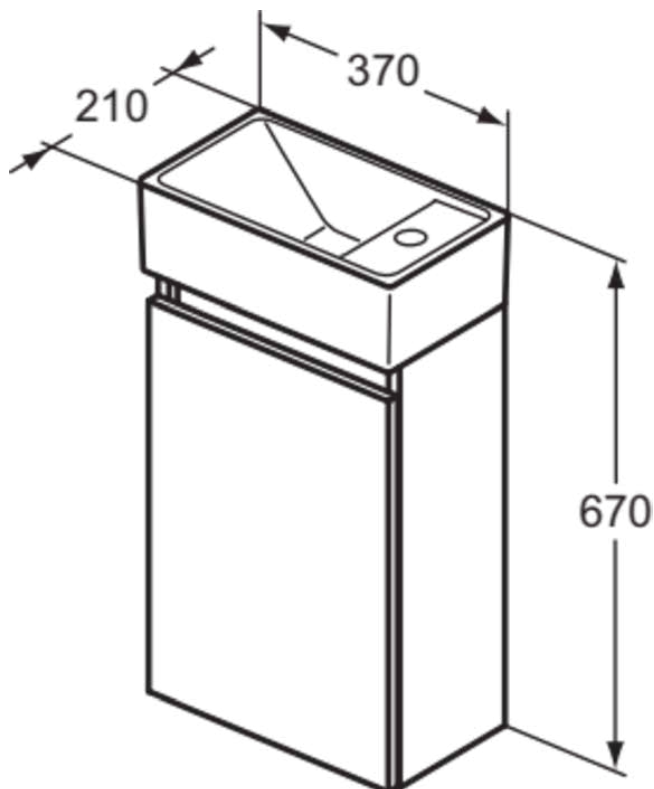

EUROVIT+/ULYSSE+/SIMPLICITY+

R0578Y9

EUROVIT+/ULYSSE+/SIMPLICITY+ | Möbelpaket 370x210x670 mm in nussbaum geflammt, 1 Hahnloch, ohne Überlauf, 1 Tür | Grifflos, SoftClosing

Bild & Zeichnung

Allgemeine Informationen

Produktkategorie:	Möbelpakete
Produktart:	Möbelpaket
Marke:	Ideal Standard
Kollektion:	EUROVIT+/ULYSSE+/SIMPLICITY+
Designer:	Palomba Serafini Associati
Farbe:	Y9 - Nussbaum Geflammt
Höhe (mm):	670
Breite (mm):	370
Ausladung (mm):	210
Befestigungsart:	Befestigungsschrauben
Nettogewicht (kg):	12.80
EAN Code:	3391500590373

Im Lieferumfang enthaltene Produkte

E2112V3:	I.LIFE S Handwaschbecken 370x210x120 mm in schwarz seidenmatt, 1 Hahnloch, ohne Überlauf
R0271Y9:	EUROVIT+/ULYSSE+/SIMPLICITY+ Waschtisch-Unterschrank 354x202x550 mm in nussbaum geflammt, 1 Tür