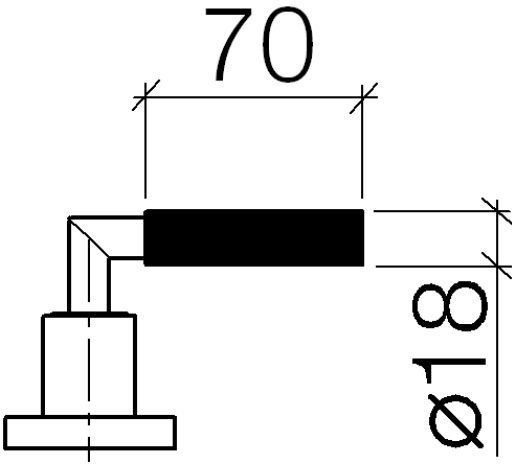

## Hebel - Schwarz matt

---

11 170 880

Hebel - Schwarz matt

---

11 170 880

## Hebel - Schwarz matt

---

11 170 880