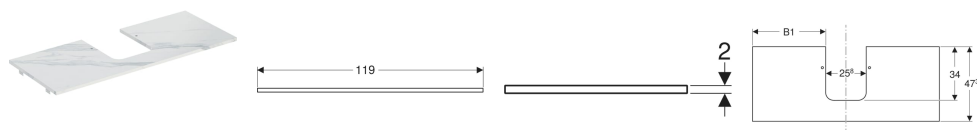

Geberit ONE Waschtischplatte mit Ausschnitt, Steinzeug, für Aufsatzwaschtisch Schalenform

Beispielbild

Verwendungszwecke

- Zur Montage auf einem Geberit ONE, Acanto, iCon Waschtischunterschrank

Eigenschaften

- Kratzfest

- Feuchtigkeitsbeständig

Technische Daten

Werkstoff | Feinsteinzeug

Zusätzlich zu bestellen

- Geberit ONE Aufsatzwaschtisch Schalenform, Abgang vertikal
- Geberit ONE Aufsatzwaschtisch Schalenform, Abgang horizontal

Art.-Nr.	Farbe / Oberfläche	Ausschnitt für Aufsatzwaschtisch	B	B1	H	T	VE1
505.105.00.1	* weiß Marmoroptik / matt	mittig	119 cm	46.6 cm	2 cm	47.3 cm	1 St.

* Auftragsbezogene Produktion

- Für die Installation des Unterschrankes wird ein Geberit Waschbeckenanschluss, Raumsparmodell benötigt. Siehe Sortimentsübersicht Waschtisch-Serie oder Onlinekatalog, Zubehör Waschtische.