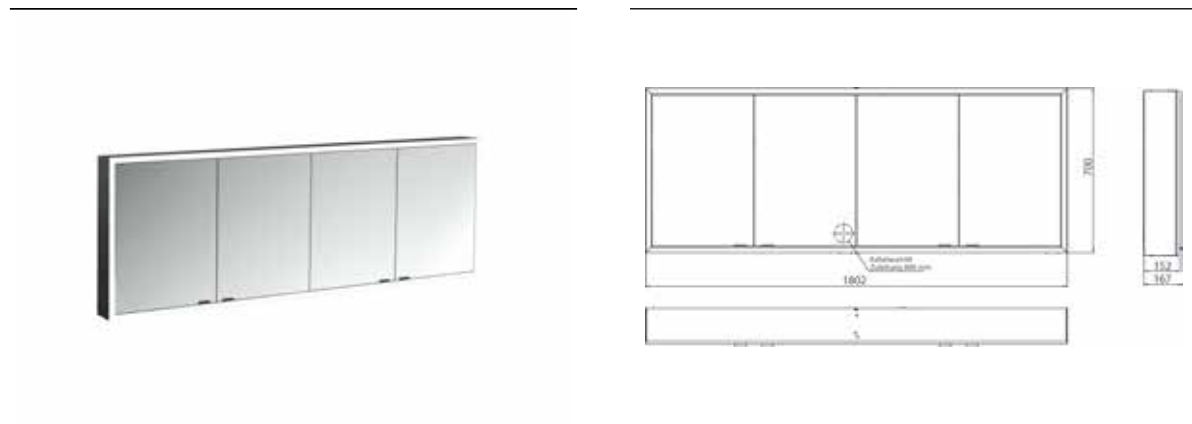

## PRODUKTINFORMATION

Lichtspiegelschrank prime, 1.800 mm, 4 Türen, Aufputzmodell, IP20 schwarz/spiegel

Art.-Nr.9497 135 88

Seitenwand schwarz verspiegelt, mit verspiegelter Glasrückwand, 4 stufenlos einstellbare Ablagen, 4 Türen, 2 Steckdosen, stufenlose Lichtsteuerung (an/aus, Helligkeit und Lichtfarbe) über drei in die Glasrückwand integrierte Touchsensoren, Höhe: 700 mm, LED-Beleuchtung