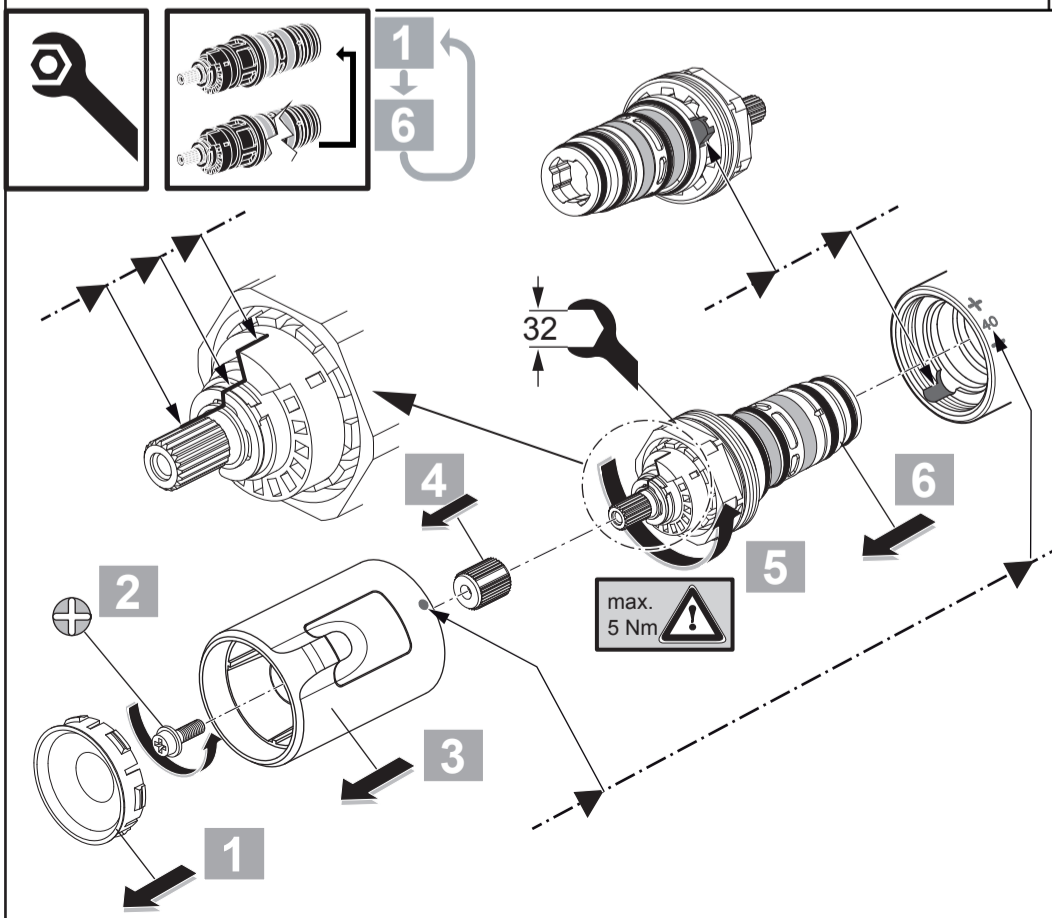

P	bar					Q (3 bar)
			0,5	1			
	T	°C					I/min
							22