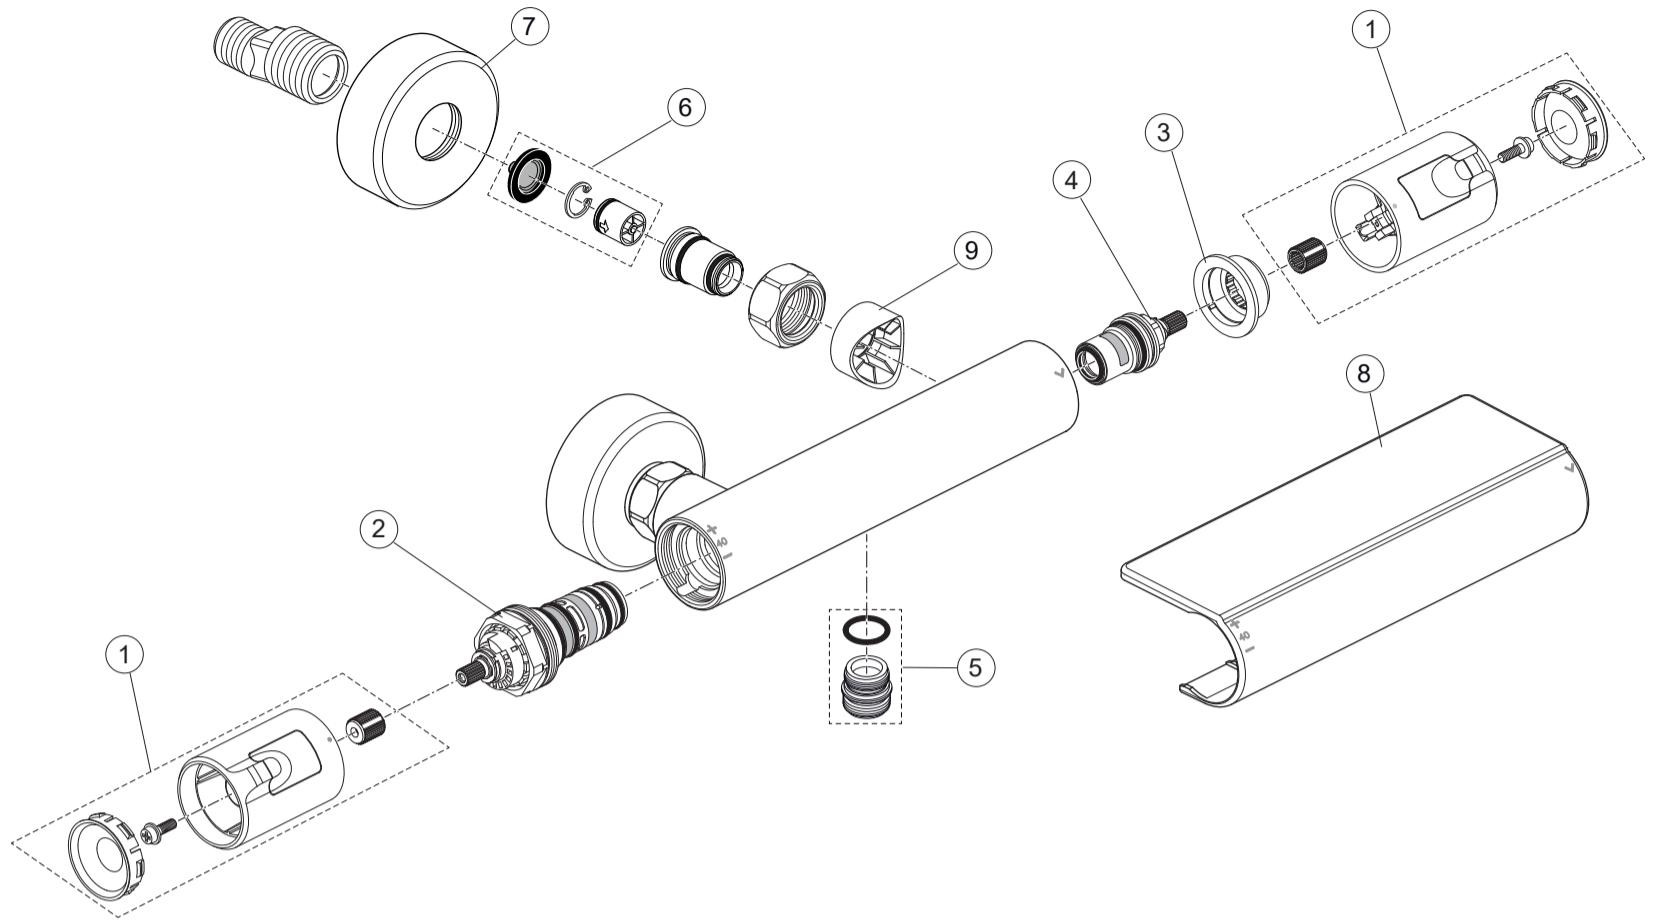

Pos.	Part No.
1	A 861 382 AA
2	A 861 371 NU
3	A 861 373 NU
4	A 861 245 NU
5	A 861 374 NU
6	A 861 372 NU
7	A 960 914 AA
8	A 7215 AA
9	A 861 816 AA

Ideal Standard

**CERATHERM T50**  
 A 7214 ..

0724 / A 868 552  
 Made in Germany