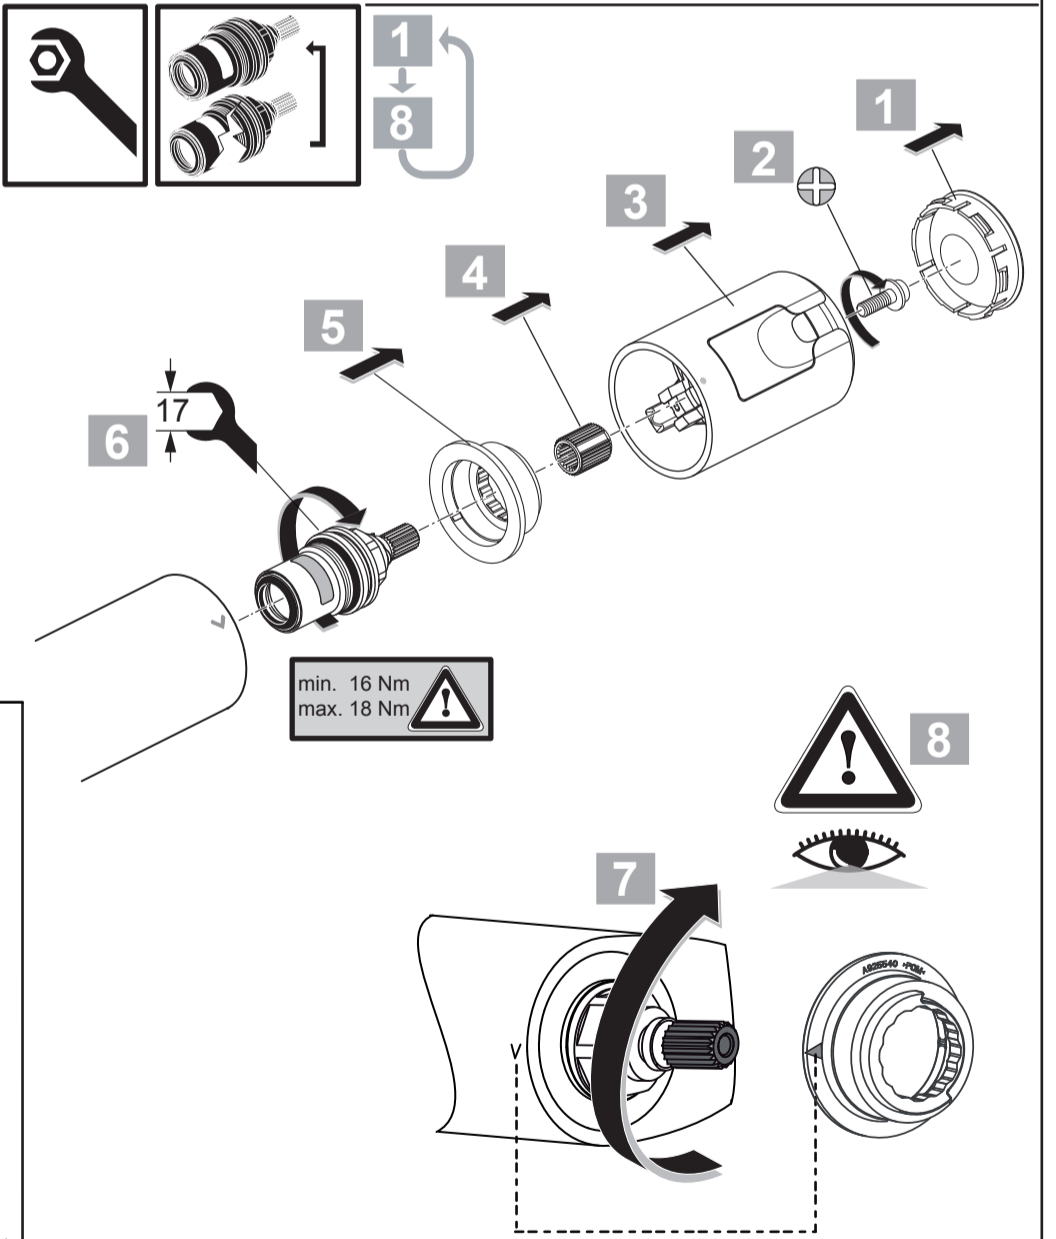

P	bar					Q (3 bar)
			0,5	1			
	T	°C					I/min
							22