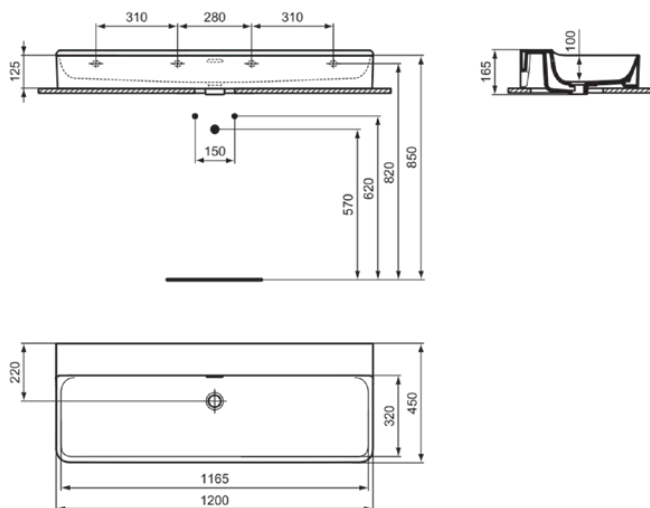

CONCA

T384101

CONCA | Waschtisch 1200x450x145 mm in weiß glänzend, ohne Hahnloch, mit Überlauf | Platzsparender Waschtisch

Bild & Zeichnung

Allgemeine Informationen

Produktkategorie:	Waschtische
Produktart:	Waschtisch
Marke:	Ideal Standard
Kollektion:	CONCA
Designer:	Palomba Serafini Associati
Farbe:	01 - Weiß Glänzend
Oberflächenveredelung:	glänzend
Höhe (mm):	145
Breite (mm):	1200
Ausladung (mm):	450
Nettogewicht (kg):	32.00
EAN Code:	8014140458555

Features

Platzsparender Waschtisch

Produktstandards & Zertifikate

Normen:	EN 14688
Leistungserklärung (DoP):	CL25

Produktspezifikationen

Farbcode:	01
Farbbeschreibung:	weiß glänzend
Geschliffene Unterseite:	Ja
Barrierefreies Produkt:	Nein
Mit Kettenöse:	Nein
Material:	Keramik
Materialspezifikation:	Feinfeuerton
Anzahl von Hahnlöchern je Waschbecken:	0
Anzahl von Waschbecken:	1
Sichtbarer Überlauf:	Ja
PVD Technologie:	Nein
Ablagefläche:	Hinten
Oberflächenveredelung:	glänzend
Form des Überlaufs:	Geschlitzt
Mit Rückwand:	Nein
Mit Verschlussstopfen:	Nein
Mit Überlauf:	Ja
Mit Siphon:	Nein
Befestigungsmaterial im Lieferumfang enthalten:	Nein
Montageart:	wandhängend
Empfohlene Ausschittschablone:	TT0299724