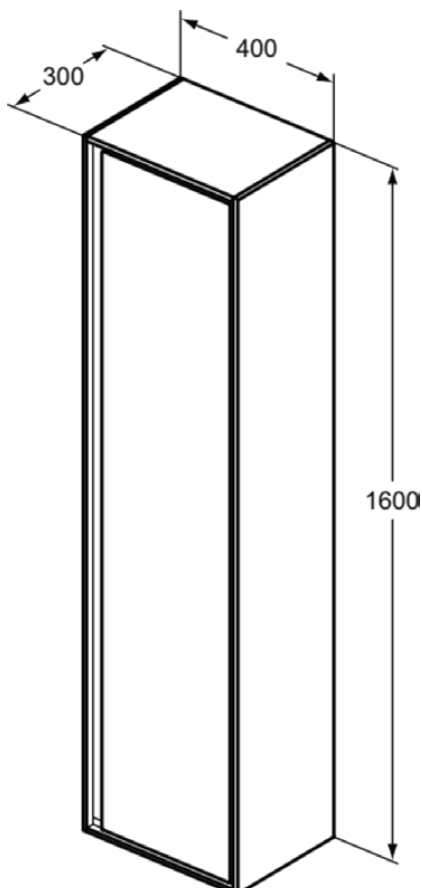

C.AIR

E0832UK

C.AIR | Schrank 400x300x1600 mm in pinie hell dekor, 1 Tür | SoftClosing

Bild & Zeichnung

Allgemeine Informationen

Produktkategorie:	Möbel
Produktart:	Schrank
Marke:	Ideal Standard
Kollektion:	C.AIR
Colour:	UK - Pinie Hell Dekor
Oberflächenveredelung:	Matt
Maximale Höhe (mm):	1600
Maximale Breite (mm):	400
Ausladung (mm):	300
Befestigungsart:	Befestigungsset
Nettogewicht (kg):	39.20
EAN Code:	5017830519720

Funktionen

SoftClosing

Downloads

- [Installation Guide](#)
- [Spare Parts List](#)

Produktspezifikationen

Amount of glass shelves:	4
Amount of shelves (total):	5
Amount of wood shelves:	1
Einzugsmechanismus:	Softclosing
Farbcode:	UK
Farbbeschreibung:	pinie hell dekor
Eckmodell:	Nein
Einstellbare Montagefüße:	Nein
Material:	Holz
Materialspezifikation (Türe):	Melamin-Spanplatte (MFC)
Materialspezifikation der Ablage:	Multiplex
Materialspezifikation (Korpus):	Melamin-Spanplatte (MFC)
Anzahl der Türen (gesamt):	1
Anzahl der Türen (links öffnend):	1
Anzahl der Türen (rechts öffnend):	1
Anzahl der offenen Fächer:	0
Anzahl der Ablagen:	5
PVD Technologie:	Nein
Reversibel:	Ja
Wechselbarer Türanschlag:	Ja
Oberflächenveredelung:	Matt
Modelart:	hoch

C.AIR

E0832UK

C.AIR | Schrank 400x300x1600 mm in pinie hell dekor, 1 Tür | SoftClosing

Produktspezifikationen

Mit Ausschnitt:	Nein
Mit Griff(en):	Ja
Mit Innenbeleuchtung:	Nein
Mit Montagefüße:	Nein
Mit Siegel:	Nein
Mit Steckdose:	Nein
Mit Schalter:	Nein
Mit Handtuchhalter:	Nein
Mit Wandbeleuchtung:	Nein
Mit Wäschekorb:	Nein
Mit Waschtischplatte:	Ja
Befestigungsart:	Befestigungsset
Montageart:	wandhängend