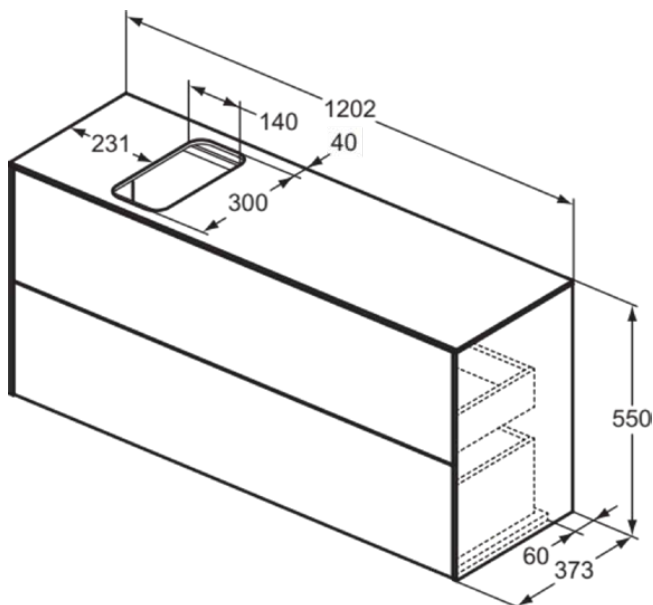

CONCA

T3950Y3

CONCA | Waschtisch-Unterschrank 1202x373x550 mm in sunset matt lackiert, 2 Schubladen | Vollauszug, Push-to-open, SoftClosing, Vormontiert, Nachhaltig gewonnenes Holz, Echtholz furnier

Bild & Zeichnung

Allgemeine Informationen

Produktkategorie:	Möbel
Produktart:	Waschtisch-Unterschrank
Marke:	Ideal Standard
Kollektion:	CONCA
Designer:	Palomba Serafini Associati
Colour:	Y3 - Sunset Matt Lackiert
Oberflächenveredelung:	Matt
Maximale Höhe (mm):	550
Maximale Breite (mm):	1202
Ausladung (mm):	373
Befestigungsart:	Befestigungsset
Nettogewicht (kg):	44.50
EAN Code:	8014140461357

CONCA

T3950Y3

CONCA | Waschtisch-Unterschrank 1202x373x550 mm in sunset matt lackiert, 2 Schubladen | Vollauszug, Push-to-open, SoftClosing, Vormontiert, Nachhaltig gewonnenes Holz, Echtholz furnier

Produktspezifikationen