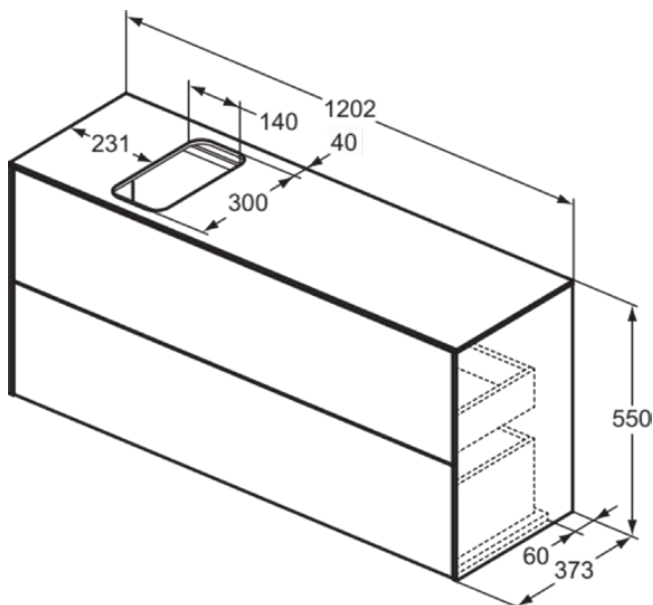

CONCA

T3950Y3

CONCA | Waschtisch-Unterschrank 1202x373x550 mm in sunset matt lackiert, 2 Schubladen | Vollauszug, Push-to-open, SoftClosing, Vormontiert, Nachhaltig gewonnenes Holz, Echtholz furnier

Bild & Zeichnung

Allgemeine Informationen

Produktkategorie:	Möbel
Produktart:	Waschtisch-Unterschrank
Marke:	Ideal Standard
Kollektion:	CONCA
Designer:	Palomba Serafini Associati
Colour:	Y3 - Sunset Matt Lackiert
Oberflächenveredelung:	Matt
Höhe (mm):	550
Breite (mm):	1202
Ausladung (mm):	373
Befestigungsart:	Befestigungsset
Nettogewicht (kg):	44.50
EAN Code:	8014140461357

CONCA

T3950Y3

CONCA | Waschtisch-Unterschrank 1202x373x550 mm in sunset matt lackiert, 2 Schubladen | Vollauszug, Push-to-open, SoftClosing, Vormontiert, Nachhaltig gewonnenes Holz, Echtholz furnier

Produktspezifikationen