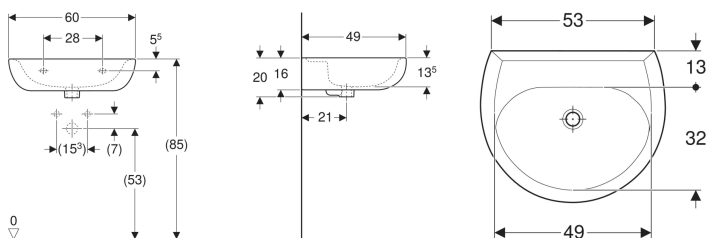

Geberit Renova Waschtisch komplett geschlossen

Beispielbild

Eigenschaften

- Abgesenkte Hahnlochbank mit leichter Aufkantung wandseitig
- Ablaufoptimierte Beckeninnengestaltung
- Großer Montagefreiraum im Befestigungsbereich

- Mit Halbsäule kombinierbar
- Ohne Entlüftungslöcher

Technische Daten

Werkstoff | Sanitärkeramik

Art.-Nr.	Farbe / Oberfläche	Hahnloch	Überlauf	B	H	T	VE1
223961000 *	weiß	ohne	ohne	60 cm	20 cm	49 cm	1 St.