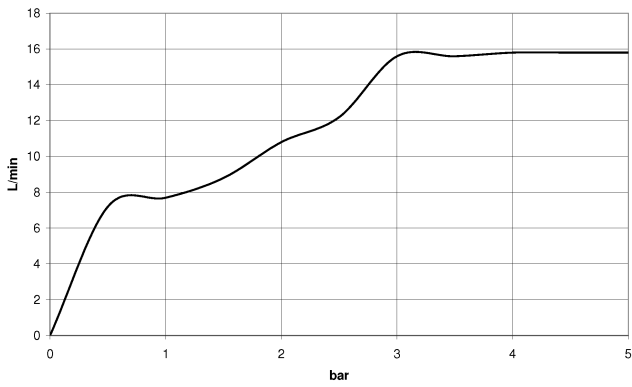

MEM

27 821 979

WATER TUBE Kneipp-Wandanschlussbogen mit Schlauchhalterung mit Einzelrosette - Chrom

MEM

27 821 979
mm [inches]

Durchflussdiagramm

Zertifikate

Belgaqua_22_280_2