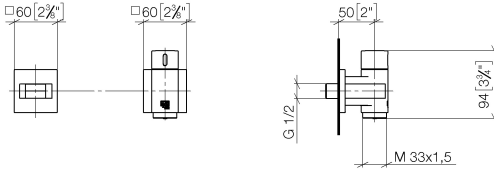

WATER TUBE Kneipp-Wandanschlussbogen mit Schlauchhalterung mit Einzelrosette - Chrom

MEM

27 821 979

Passt zu: MEM, CL.1, IMO, CYO

WATER TUBE Kneipp-Wandanschlussbogen mit Schlauchhalterung mit Einzelrosette - Chrom

MEM

27 821 979

WATER TUBE Kneipp-Wandanschlussbogen mit Schlauchhalterung mit Einzelrosette - Chrom

MEM

27 821 979
mm [inches]

Durchflussdiagramm

Zertifikate

Belgaqua_22_280_2

WATER TUBE Kneipp-Wandanschlussbogen mit Schlauchhalterung mit Einzelrosette - Chrom

MEM

27 821 979

Produktversion bis 3/12/2018

Produktversion von 3/12/2018 bis 3/6/2023

Produktversion ab 3/6/2023

WATER TUBE Kneipp-Wandanschlussbogen mit Schlauchhalterung mit Einzelrosette - Chrom

MEM

27 821 979

Ersatzteilstückliste

Produktversion bis 3/12/2018

Produktversion von 3/12/2018 bis 3/6/2023

Produktversion ab 3/6/2023

Nr.	Artikelnummer	Benennung	Verbaumenge	Lieferzeit
	28 486 979-00	WATER TUBE Kneipp-Wandanschlussbogen - Chrom	8	10