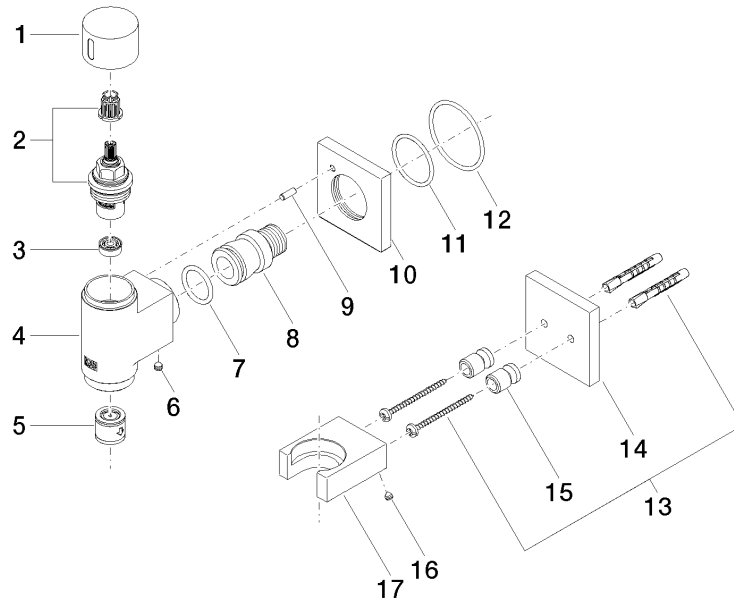

MEM

27 821 979

WATER TUBE Kneipp-Wandanschlussbogen mit Schlauchhalterung mit Einzelrosette - Chrom

MEM

27 821 979
mm [inches]

Durchflussdiagramm

Zertifikate

Belgaqua_22_280_2

WATER TUBE Kneipp-Wandanschlussbogen mit Schlauchhalterung mit Einzelrosette - Chrom

MEM

27 821 979

Produktversion bis 3/12/2018

Produktversion von 3/12/2018 bis 3/6/2023

Produktversion ab 3/6/2023

WATER TUBE Kneipp-Wandanschlussbogen mit Schlauchhalterung mit Einzelrosette - Chrom

MEM

27 821 979

Ersatzteilstückliste

Produktversion bis 3/12/2018

Produktversion von 3/12/2018 bis 3/6/2023

Produktversion ab 3/6/2023

Nr.	Artikelnummer	Benennung	Verbaumenge	Lieferzeit
	28 486 979-00	WATER TUBE Kneipp-Wandanschlussbogen - Chrom	8	10