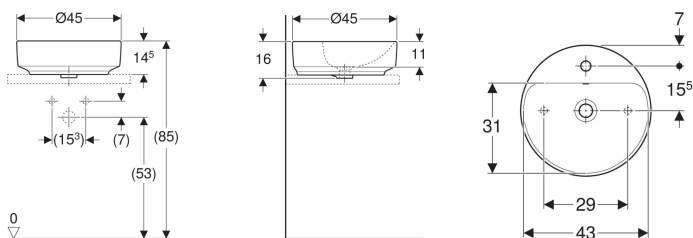

**Geberit VariForm Aufsatzwaschtisch rund, mit Hahnlochbank**

Beispielbild

**Verwendungszwecke**

- Zur Montage auf Arbeitsplatten

**Eigenschaften**

- Passend zu allen VariForm Badezimmermöbeln

- Rund
- Einfache Montage dank mitgelieferter Ausschnittschablone
- Unterbaufähig

**Technische Daten**

Werkstoff | Sanitärkeramik

**Lieferumfang**

- Befestigungsmaterial
- Schablone

Art.-Nr.	Farbe / Oberfläche	D	Hahnloch	Überlauf	B	H	T	VE1
500.770.01.2 *	weiß		mittig	ohne	45 cm	15.8 cm	45 cm	1 St.