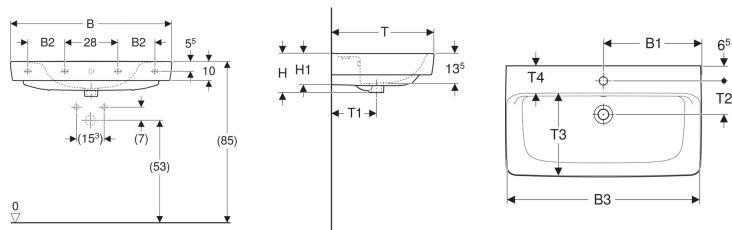

Geberit Renova Plan Waschtisch

Beispielbild

Eigenschaften

- Unterbaufähig
- Mit Halbsäule kombinierbar

Technische Daten

Werkstoff

Sanitärkeramik

Art.-Nr.	Farbe / Oberfläche	Formloch	Überlauf	B	B1	B2	B3	Breite Unterschränk	H	H1	T	T1	T2	T3	T4	Befestigungspunkte	VE 1
501.644.00.1	weiß	mittig	sichtbar	70 cm	35 cm	– cm	68.5 cm	63.4 cm	18.5 cm	15 cm	48 cm	21 cm	14.5 cm	35.5 cm	11.5 cm	2	1 St.

- Bei den Waschtischen 55, 60 und 65 cm ohne Überlauf, ist der Überlaufkanal komplett geschlossen