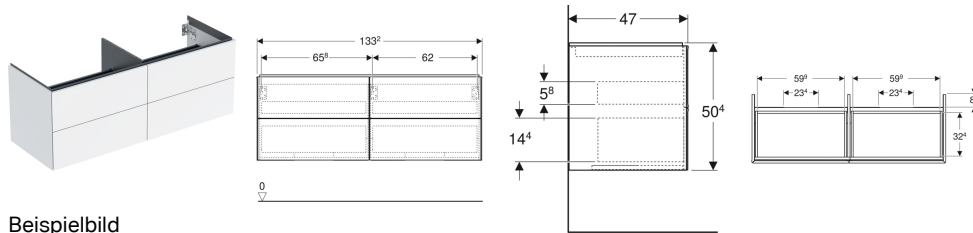

Geberit ONE Unterschrank für Aufsatzwaschtisch, mit vier Schubladen

Beispielbild

Eigenschaften

- FSC™ C134279 zertifiziert
- Wandhängend
- Komplettnutzbarer Stauraum in oberer Schublade
- Mit vier Schubladen
- Push-to-open-Mechanismus zum Öffnen
- Schublade mit Selbsteinzug

- Feuchtigkeitsbeständig
- Vormontiert geliefert

Technische Daten

Werkstoff	Hochverdichtete Dreischicht-Holzspanplatte
Maximale Schubladenbelastung	30 kg

Lieferumfang

- Unterschrank für Waschtisch
- Befestigungsmaterial

Art.-Nr.	Farbe / Oberfläche	B	Breite Waschtisch	H	T	VE1
505.266.00.8 *	schwarz / lackiert matt	133.2 cm	135 cm	50.4 cm	47 cm	1 St.

* Auftragsbezogene Produktion

Zubehör

- Geberit Set Schubladeneinsätze für obere Schublade
- Geberit Lichtleiste für Schublade, links und rechts, Länge 35 cm
- Geberit Steckdosenelement