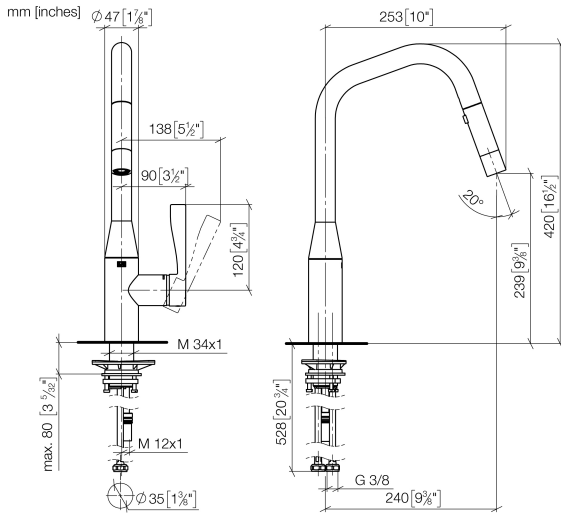

33 875 895

- Ausladung 240 mm
- schwenkbarer Auslauf 360°
- optional schwenkbegrenzbar mit Schwenkbegrenzungsset 12 821 970 90
- Laminar- und Brausestrahl
- Armaturenhöhe 420 mm
- Höhe bis Laminarstrahlregler 240 mm
- Bohrungsdurchmesser 35 mm
- 2x Europäischer Druckschlauch
- Metallbrauseschlauch 1800 mm
- Sprayface mit Antikalk-System
- Durchfluss max. 10,4 l/min bei 3 bar Fließdruck
- bleifrei
- Dieses Produkt leistet einen Beitrag zur Erfüllung der Vorgaben von nachhaltigen Gebäudezertifizierungen, z.B. LEED®, BREEAM®, DGNB

Empfohlenes Zubehör

	Schwenkbegrenzungsset -	12 821 970 90
---	--------------------------------	---------------

Empfohlenes Zubehör

	Exzenterbetätigung mit Drehknopf - Platin gebürstet	10 712 970-06
---	--	---------------

Empfohlenes Zubehör

	Spender ohne Rosette - Platin gebürstet	82 424 970-06
---	--	---------------

33 875 895

Durchflussdiagramm

Codes & Standards

DIN 4109

EN 1717

Executive Order
no. 1007

Nr.	Artikelnummer	Benennung	Verbaumenge	Lieferzeit
	90 12 11 148 00-06	Brause - Platin gebürstet	20	10