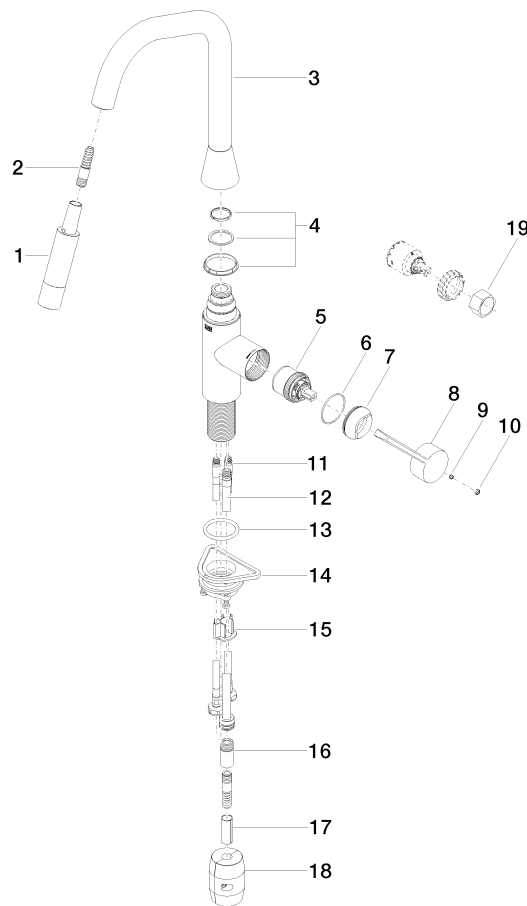

33 875 895

- Ausladung 240 mm
- schwenkbarer Auslauf 360°
- optional schwenkbegrenzbar mit Schwenkbegrenzungsset 12 821 970 90
- Laminar- und Brausestrahl
- Armaturenhöhe 420 mm
- Höhe bis Laminarstrahlregler 240 mm
- Bohrungsdurchmesser 35 mm
- 2x Europäischer Druckschlauch
- Metallbrauseschlauch 1800 mm
- Sprayface mit Antikalk-System
- Durchfluss max. 10,4 l/min bei 3 bar Fließdruck
- bleifrei
- Dieses Produkt leistet einen Beitrag zur Erfüllung der Vorgaben von nachhaltigen Gebäudezertifizierungen, z.B. LEED®, BREEAM®, DGNB

Empfohlenes Zubehör

	Spender ohne Rosette - Platin gebürstet	82 424 970-06
---	--	---------------

33 875 895

Durchflussdiagramm

Codes & Standards

DIN 4109

EN 1717

Executive Order
no. 1007

33 875 895

Produktversion von 2/26/2015 bis 1/7/2021

Produktversion von 1/7/2021 bis 4/29/2021

Produktversion von 5/1/2021 bis 6/1/2021

Produktversion von 6/1/2021 bis 7/1/2021

Produktversion ab 7/1/2021

SYNC Einhebelmischer Pull-down mit Brausefunktion - Platin gebürstet

Nr.	Artikelnummer	Benennung	Verbaumenge	Lieferzeit
	90 12 11 148 00-06	Brause - Platin gebürstet	20	10