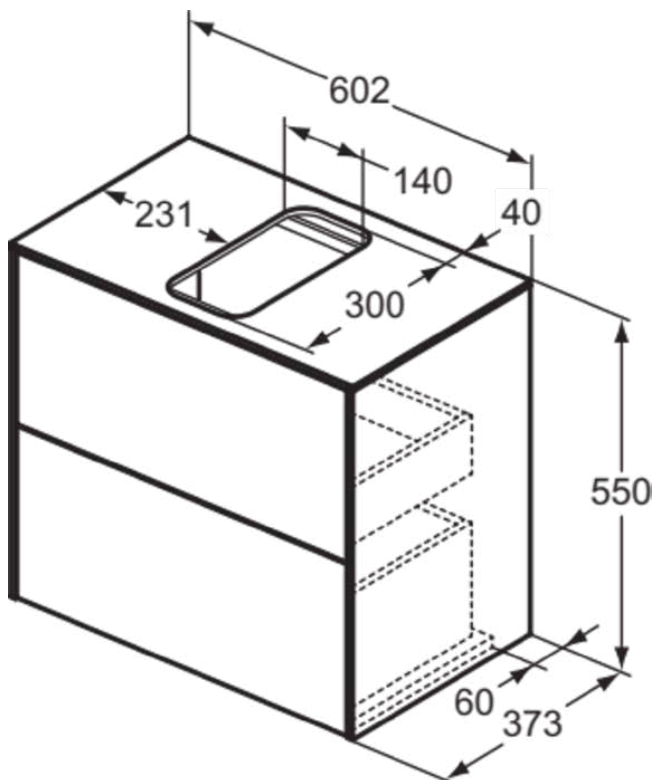

CONCA

T3946Y5

CONCA | Waschtisch-Unterschrank 602x373x550 mm in walnuss dunkel dekor, 2 Schubladen | Grifflos, Vollauszug, Push-to-open, SoftClosing, Platzsparend, Vormontiert, Nachhaltig gewonnenes Holz, Echtholz furnier

Bild & Zeichnung

Allgemeine Informationen

Produktkategorie:	Möbel
Produktart:	Waschtisch-Unterschrank
Marke:	Ideal Standard
Kollektion:	CONCA
Designer:	Palomba Serafini Associati
Colour:	Y5 - Walnuss Dunkel Dekor
Oberflächenveredelung:	Matt
Maximale Höhe (mm):	550
Maximale Breite (mm):	602
Ausladung (mm):	373
Befestigungsart:	Befestigungsset
Nettogewicht (kg):	29.50
EAN Code:	8014140461135