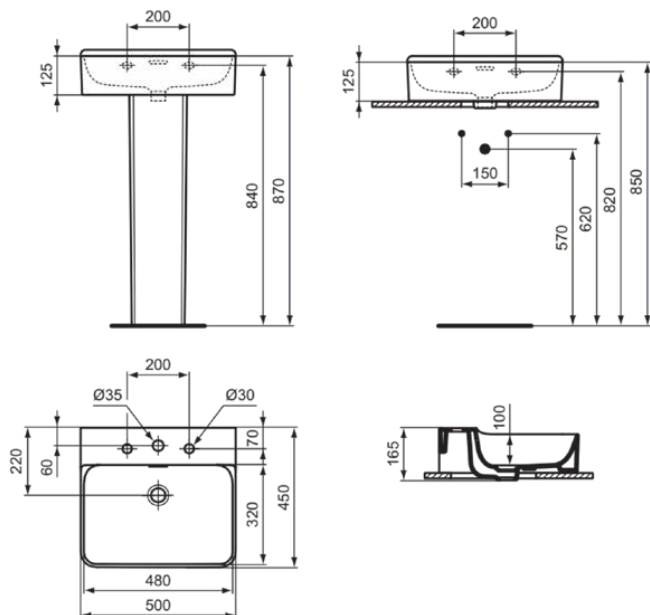

CONCA

T378301

CONCA | Waschtisch 500x450x145 mm in weiß glänzend, 3 Hahnlöcher, mit Überlauf | Platzsparender Waschtisch

Bild & Zeichnung

Allgemeine Informationen

Produktkategorie:	Waschtische
Produktart:	Waschtisch
Marke:	Ideal Standard
Kollektion:	CONCA
Designer:	Palomba Serafini Associati
Farbe:	01 - Weiß Glänzend
Oberflächenveredelung:	glänzend
Höhe (mm):	145
Breite (mm):	500
Ausladung (mm):	450
Nettogewicht (kg):	14.00
EAN Code:	8014140457992

Features

Platzsparender Waschtisch

Produktstandards & Zertifikate

Normen:	EN 14688
---------	----------

Produktspezifikationen

Farbcode:	01
Farbbeschreibung:	weiß glänzend
Barrierefreies Produkt:	Nein
Mit Kettenöse:	Nein
Material:	Keramik
Materialspezifikation:	Feinfeuerton
Anzahl von Hahnlöchern je Waschbecken:	3
Anzahl von Waschbecken:	1
Sichtbarer Überlauf:	Ja
PVD Technologie:	Nein
Ablagefläche:	Hinten
Oberflächenveredelung:	glänzend
Position des Hahnlochs:	Links / Rechts / Mitte
Form des Überlaufs:	Geschlitzt
Mit Rückwand:	Nein
Mit Verschlussstopfen:	Nein
Mit Überlauf:	Ja
Mit Siphon:	Nein
Befestigungsmaterial im Lieferumfang enthalten:	Nein
Montageart:	wandhängend
Empfohlene Ausschittschablone:	TT0299724