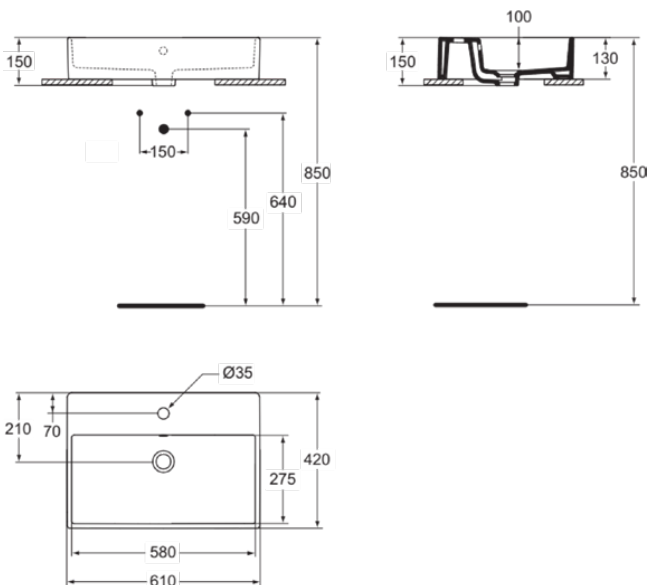

STRADA

K078101

STRADA | Schale 600x420x145 mm in weiß glänzend, 1 Hahnloch, mit Überlauf | Platzsparender Waschtisch

Bild & Zeichnung

Allgemeine Informationen

Produktkategorie:	Waschtische
Produktart:	Schale
Marke:	Ideal Standard
Kollektion:	STRADA
Designer:	Ideal Standard
Colour:	01 - Weiß Glänzend
Oberflächenveredelung:	glänzend
Maximale Höhe (mm):	145
Maximale Breite (mm):	600
Ausladung (mm):	420
Nettogewicht (kg):	15.00
EAN Code:	4015413031424

Features

Platzsparender Waschtisch

Downloads

- EPD

Produktstandards & Zertifikate

Normen:	EN 14688
Declaration of Performance classification (DoP):	CL20

Produktspezifikationen

Farbcode:	01
Farbbeschreibung:	weiß glänzend
Geschliffene Rückseite(n):	Nein
Geschliffene Unterseite:	Ja
Barrierefreies Produkt:	Nein
Mit Kettenöse:	Nein
Material:	Keramik
Materialspezifikation:	Feinfeuerton
Anzahl von Hahnlöchern je Waschbecken:	1
Anzahl von Waschbecken:	1
Sichtbarer Überlauf:	Ja
PVD Technologie:	Nein
Ablagefläche:	Hinten
Oberflächenveredelung:	glänzend
Position des Hahnlochs:	Mitte
Form des Überlaufs:	Rund
Mit Rückwand:	Nein

STRADA

K078101

STRADA | Schale 600x420x145 mm in weiß glänzend, 1 Hahnloch, mit Überlauf | Platzsparender Waschtisch

Produktspezifikationen

Mit Verschlussstopfen:	Nein
Mit Überlauf:	Ja
Mit Siphon:	Nein
Montageart:	Aufgesetzt